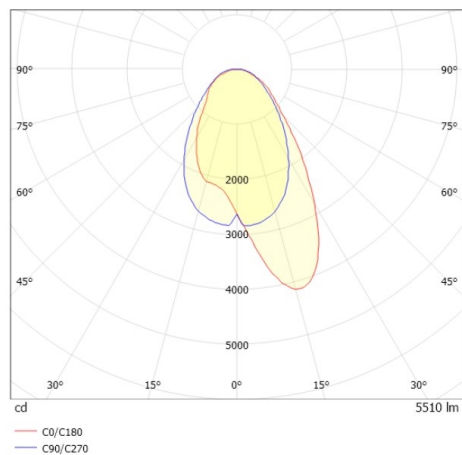

TRAIL TRACK

666-2001030217040

TRAIL TRACK SCHIENENSTRAHLER MIT 3-PH ADAPTER aus Aluminium, grau, ähnlich RAL 9006, hochwertige Linear-Optik Ausstrahlwinkel asymmetrisch, Lichtaustritt direkt, drehbar 350°, mit Betriebsgerät, max. 1050mA, Dimmbarkeit: nicht dimmbar, Adapter/Baldachin grau, IP20,

SKIZZE

TECHNISCHE DETAILS

Systemleistung [W]	40
Leuchtmittel	LED
Lichtstrom [lm]	5510
Strom Sek. [mA]	1050
Lichtfarbe [K]	3500K
CRI	>80
Optik	hochwertige Linear-Optik
Designer	INHOUSE
Betriebsgerät	mit Betriebsgerät
Dimmbarkeit	nicht dimmbar
Lichtaustritt	direkt
Ausstrahlwinkel [°]	asymmetrisch
Spannung [V]	220-240V 50/60Hz
Material	Aluminium
Länge [mm]	858
Breite [mm]	64
Höhe [mm]	42
Schutzart [IP]	IP20
Schutzklasse	Schutzklasse II
Stoßfestigkeit	IK06
Nettogewicht [kg]	0,93
Farbe Leuchte	grau
RAL	9006
Farbe Adapter/Baldachin	grau
EAN-Nummer	9010506844177
Lebensdauer [h]	L80 B10 50 000
Energieeffizienzkl.	C
Anz Leuchten B16A	50

LICHTVERTEILUNGSKURVE

Die Werte sind Bemessungswerte. Leistung und Lichtstrom unterliegen initial einer Toleranz von +/- 10%. Toleranz der Farbtemperatur: +/- 150 K. Die Werte gelten wenn nicht anders angegeben für eine Umgebungstemperatur von 25°C.