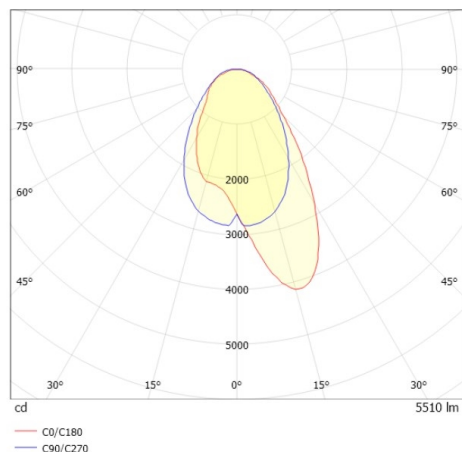

TRAIL TRACK

666-2001030217040

TRAIL TRACK PROIETTORE CON ADATTATORE BINARIO TRIFASE in alluminio, grigio, simile a RAL 9006, ottica lineare fascio asimmetrico, emissione luminosa diretta, girevole 350°, con alimentatore, max. 1050mA, dimmerabilità: non dimmerabile, adattatore/basetta grigio, IP20

DISEGNO

DETTAGLI TECNICI

Potenza sistema [W]	40
tipo di lampadina	LED
flusso luminoso [lm]	5510
corrente second. [mA]	1050
temperatura colore [K]	3500K
CRI	>80
Ottica	ottica lineare
Designer	INHOUSE
Alimentatore	con alimentatore
Dimmerabilità	non dimmerabile
area di emissione luce	diretta
ang.del fascio lumin.[°]	asymmetrisch
classe di tensione [V]	220-240V 50/60Hz
Materiale	alluminio
lunghezza [mm]	858
larghezza [mm]	64
altezza [mm]	42
classe di protezione [IP]	IP20
classe di protezione	classe di protezione II
resistenza agli urti	IK06
peso netto [kg]	0,93
Colore lampada	grigio
RAL	9006
Colore adattatore/basetta	grigio
cod.EAN	9010506844177
durata di vita [h]	L80 B10 50 000
cl. efficienza energ.	C
quantità lampade B16A	50

CURVA DISTRIBUZIONE LUCE

I valori indicati sono nominali. Tolleranza della potenza e del flusso luminoso +/- 10%. Tolleranza della temperatura colore: +/- 150 K. I valori sono riferiti ad una temperatura ambiente di 25°C, salvo diversa indicazione.