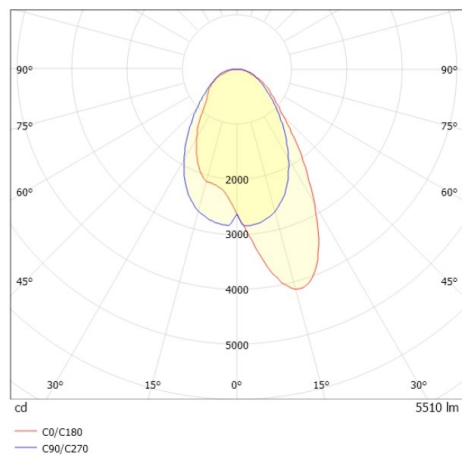

SKIZZE

TECHNISCHE DETAILS

Systemleistung [W]	40
Leuchtmittel	LED
Lichtstrom [lm]	5510
Strom Sek. [mA]	1050
Lichtfarbe [K]	3500K
CRI	>80
Optik	hochwertige Linear-Optik
Designer	INHOUSE
Betriebsgerät	mit Betriebsgerät
Dimmbarkeit	Smart bluetooth
Lichtaustritt	direkt
Ausstrahlwinkel [°]	asymmetrisch
Spannung [V]	220-240V 50/60Hz
Material	Aluminium
Länge [mm]	858
Breite [mm]	64
Höhe [mm]	42
Schutzart [IP]	IP20
Schutzklasse	Schutzklasse II
Stoßfestigkeit	IK06
Nettogewicht [kg]	1,03
Farbe Leuchte	grau
RAL	9006
Farbe Adapter/Baldachin	grau
EAN-Nummer	9010506844153
Lebensdauer [h]	L80 B10 50 000
Energieeffizienzkl.	C
Anz Leuchten B16A	50

LICHTVERTEILUNGSKURVE

Die Werte sind Bemessungswerte. Leistung und Lichtstrom unterliegen initial einer Toleranz von +/- 10%. Toleranz der Farbtemperatur: +/- 150 K. Die Werte gelten wenn nicht anders angegeben für eine Umgebungstemperatur von 25°C.