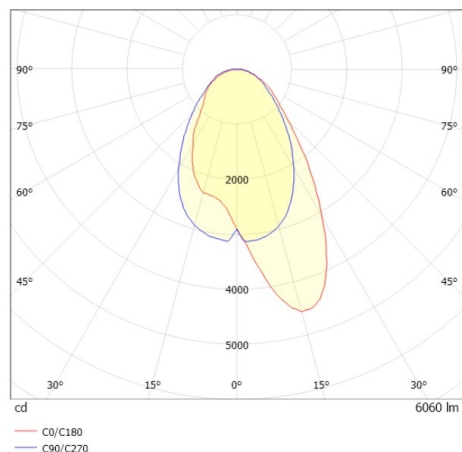

TRAIL TRACK

666-2001030217050

TRAIL TRACK SCHIENENSTRAHLER MIT 3-PH ADAPTER aus Aluminium, weiß, ähnlich RAL 9016, hochwertige Linear-Optik Ausstrahlwinkel asymmetrisch, Lichtaustritt direkt, drehbar 350°, mit Betriebsgerät, max. 1050mA, Dimmbarkeit: nicht dimmbar, Adapter/Baldachin weiß, IP20,

SKIZZE

TECHNISCHE DETAILS

Systemleistung [W]	40
Leuchtmittel	LED
Lichtstrom [lm]	6060
Strom Sek. [mA]	1050
Lichtfarbe [K]	3500K
CRI	>80
Optik	hochwertige Linear-Optik
Designer	INHOUSE
Betriebsgerät	mit Betriebsgerät
Dimmbarkeit	nicht dimmbar
Lichtaustritt	direkt
Ausstrahlwinkel [°]	asymmetrisch
Spannung [V]	220-240V 50/60Hz
Material	Aluminium
Länge [mm]	858
Breite [mm]	64
Höhe [mm]	42
Schutzart [IP]	IP20
Schutzklasse	Schutzklasse II
Stoßfestigkeit	IK06
Nettogewicht [kg]	0,93
Farbe Leuchte	weiß
RAL	9016
Farbe Adapter/Baldachin	weiß
EAN-Nummer	9010506844207
Lebensdauer [h]	L80 B10 50 000
Energieeffizienzkl.	C
Anz Leuchten B16A	50

LICHTVERTEILUNGSKURVE

Die Werte sind Bemessungswerte. Leistung und Lichtstrom unterliegen initial einer Toleranz von +/- 10%. Toleranz der Farbtemperatur: +/- 150 K. Die Werte gelten wenn nicht anders angegeben für eine Umgebungstemperatur von 25°C.