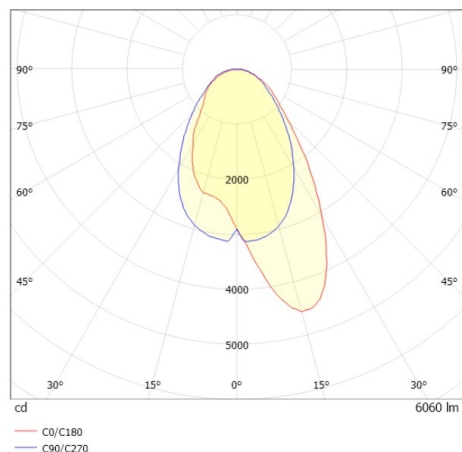

TRAIL TRACK

666-2001030217050

TRAIL TRACK FARETTO DA BINARIO CON ADATTATORE TRIFASE in alluminio, bianco, simile a RAL 9016, ottica lineare fascio asimmetrico, emissione luminosa diretto, girevole 350°, con alimentatore, max. 1050mA, dimmerabilità: non dimmerabile, adattatore/basetta bianco, IP20

DISEGNO

DETTAGLI TECNICI

Potenza sistema [W]	40
tipo di lampadina	LED
flusso luminoso [lm]	6060
corrente second. [mA]	1050
temperatura colore [K]	3500K
CRI	>80
Ottica	ottica lineare
Designer	INHOUSE
Alimentatore	con alimentatore
Dimmerabilità	non dimmerabile
area di emissione luce	diretta
ang.del fascio lumin.[°]	asymmetrisch
classe di tensione [V]	220-240V 50/60Hz
Materiale	alluminio
lunghezza [mm]	858
larghezza [mm]	64
altezza [mm]	42
classe di protezione [IP]	IP20
classe di protezione	classe di protezione II
resistenza agli urti	IK06
peso netto [kg]	0,93
Colore lampada	bianco
RAL	9016
Colore adattatore/basetta	bianco
cod.EAN	9010506844207
durata di vita [h]	L80 B10 50 000
cl. efficienza energ.	C
quantità lampade B16A	50

CURVA DISTRIBUZIONE LUCE

I valori indicati sono nominali. Tolleranza della potenza e del flusso luminoso +/- 10%. Tolleranza della temperatura colore: +/- 150 K. I valori sono riferiti ad una temperatura ambiente di 25°C, salvo diversa indicazione.