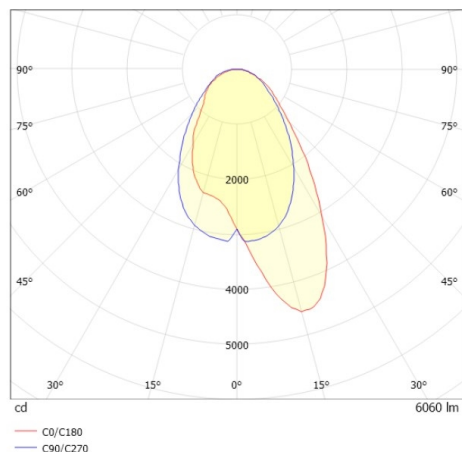

TRAIL TRACK

666-200103021705b

TRAIL TRACK FARETTO DA BINARIO CON ADATTATORE TRIFASE in alluminio, bianco, simile a RAL 9016, ottica lineare fascio asimmetrico, emissione luminosa diretto, girevole 350°, con alimentatore, max. 1050mA, dimmerabilità: Smart bluetooth, adattatore/basetta bianco, IP20

DISEGNO

DETTAGLI TECNICI

Potenza sistema [W]	40
tipo di lampadina	LED
flusso luminoso [lm]	6060
corrente second. [mA]	1050
temperatura colore [K]	3500K
CRI	>80
Ottica	ottica lineare
Designer	INHOUSE
Alimentatore	con alimentatore
area di emissione luce	diretta
ang.del fascio lumin.[°]	asymmetrisch
classe di tensione [V]	220-240V 50/60Hz
Materiale	alluminio
lunghezza [mm]	858
larghezza [mm]	64
altezza [mm]	42
classe di protezione [IP]	IP20
classe di protezione II	classe di protezione II
resistenza agli urti	IK06
peso netto [kg]	1,77
Colore lampada	bianco
RAL	9016
Colore adattatore/basetta	bianco
cod.EAN	9010506844184
durata di vita [h]	L80 B10 50 000
cl. efficienza energ.	C
quantità lampade B16A	50

CURVA DISTRIBUZIONE LUCE

I valori indicati sono nominali. Tolleranza della potenza e del flusso luminoso +/- 10%. Tolleranza della temperatura colore: +/- 150 K. I valori sono riferiti ad una temperatura ambiente di 25°C, salvo diversa indicazione.