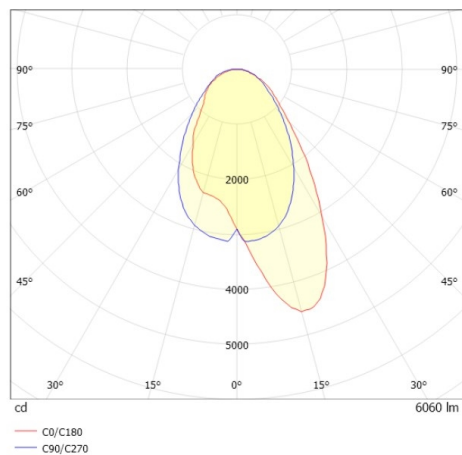

TRAIL TRACK

666-200103021705p

TRAIL TRACK FARETTO DA BINARIO CON ADATTATORE TRIFASE in alluminio, bianco, simile a RAL 9016, ottica lineare fascio asimmetrico, emissione luminosa diretto, girevole 350°, con alimentatore, max. 1050mA, dimmerabilità: Pulse-DALI, adattatore/basetta bianco, IP20

DISEGNO

DETTAGLI TECNICI

Potenza sistema [W]	40
tipo di lampadina	LED
flusso luminoso [lm]	6060
corrente second. [mA]	1050
temperatura colore [K]	3500K
CRI	>80
Ottica	ottica lineare
Designer	INHOUSE
Alimentatore	con alimentatore
area di emissione luce	diretta
ang.del fascio lumin.[°]	asymmetrisch
classe di tensione [V]	220-240V 50/60Hz
Materiale	alluminio
lunghezza [mm]	858
larghezza [mm]	64
altezza [mm]	42
classe di protezione [IP]	IP20
classe di protezione II	classe di protezione II
resistenza agli urti	IK06
peso netto [kg]	0,98
Colore lampada	bianco
RAL	9016
Colore adattatore/basetta	bianco
cod.EAN	9010506844191
durata di vita [h]	L80 B10 50 000
cl. efficienza energ.	C
quantità lampade B16A	50

CURVA DISTRIBUZIONE LUCE

I valori indicati sono nominali. Tolleranza della potenza e del flusso luminoso +/- 10%. Tolleranza della temperatura colore: +/- 150 K. I valori sono riferiti ad una temperatura ambiente di 25°C, salvo diversa indicazione.