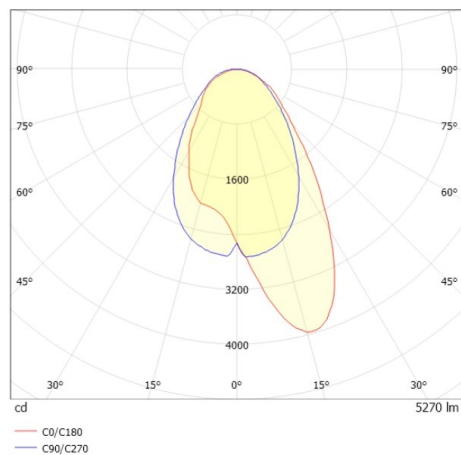

TRAIL TRACK

666-2001030217060

TRAIL TRACK SCHIENENSTRAHLER MIT 3-PH ADAPTER aus Aluminium, schwarz, ähnlich RAL 9005, hochwertige Linear-Optik Ausstrahlwinkel asymmetrisch, Lichtaustritt direkt, drehbar 350°, mit Betriebsgerät, max. 1050mA, Dimmbarkeit: nicht dimmbar, Adapter/Baldachin schwarz, IP20,

SKIZZE

TECHNISCHE DETAILS

Systemleistung [W]	40
Leuchtmittel	LED
Lichtstrom [lm]	5270
Strom Sek. [mA]	1050
Lichtfarbe [K]	3500K
CRI	>80
Optik	hochwertige Linear-Optik
Designer	INHOUSE
Betriebsgerät	mit Betriebsgerät
Dimmbarkeit	nicht dimmbar
Lichtaustritt	direkt
Ausstrahlwinkel [°]	asymmetrisch
Spannung [V]	220-240V 50/60Hz
Material	Aluminium
Länge [mm]	858
Breite [mm]	64
Höhe [mm]	42
Schutzart [IP]	IP20
Schutzklasse	Schutzklasse II
Stoßfestigkeit	IK06
Nettogewicht [kg]	0,93
Farbe Leuchte	schwarz
RAL	9005
Farbe Adapter/Baldachin	schwarz
EAN-Nummer	9010506844238
Lebensdauer [h]	L80 B10 50 000
Energieeffizienzkl.	C
Anz Leuchten B16A	50

LICHTVERTEILUNGSKURVE

Die Werte sind Bemessungswerte. Leistung und Lichtstrom unterliegen initial einer Toleranz von +/- 10%. Toleranz der Farbtemperatur: +/- 150 K. Die Werte gelten wenn nicht anders angegeben für eine Umgebungstemperatur von 25°C.