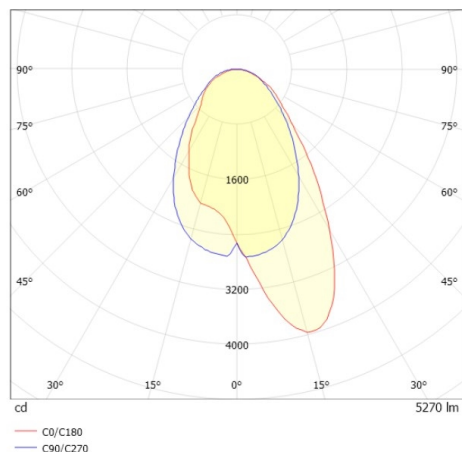

TRAIL TRACK

666-2001030217060

TRAIL TRACK PROIETTORE CON ADATTATORE BINARIO TRIFASE in alluminio, nero, simile a RAL 9005, ottica lineare fascio asimmetrico, emissione luminosa diretta, girevole 350°, con alimentatore, max. 1050mA, dimmerabilità: non dimmerabile, adattatore/basetta nero, IP20

DISEGNO

DETTAGLI TECNICI

Potenza sistema [W]	40
tipo di lampadina	LED
flusso luminoso [lm]	5270
corrente second. [mA]	1050
temperatura colore [K]	3500K
CRI	>80
Ottica	ottica lineare
Designer	INHOUSE
Alimentatore	con alimentatore
Dimmerabilità	non dimmerabile
area di emissione luce	diretta
ang.del fascio lumin.[°]	asymmetrisch
classe di tensione [V]	220-240V 50/60Hz
Materiale	alluminio
lunghezza [mm]	858
larghezza [mm]	64
altezza [mm]	42
classe di protezione [IP]	IP20
classe di protezione	classe di protezione II
resistenza agli urti	IK06
peso netto [kg]	0,93
Colore lampada	nero
RAL	9005
Colore adattatore/basetta	nero
cod.EAN	9010506844238
durata di vita [h]	L80 B10 50 000
cl. efficienza energ.	C
quantità lampade B16A	50

CURVA DISTRIBUZIONE LUCE

I valori indicati sono nominali. Tolleranza della potenza e del flusso luminoso +/- 10%. Tolleranza della temperatura colore: +/- 150 K. I valori sono riferiti ad una temperatura ambiente di 25°C, salvo diversa indicazione.