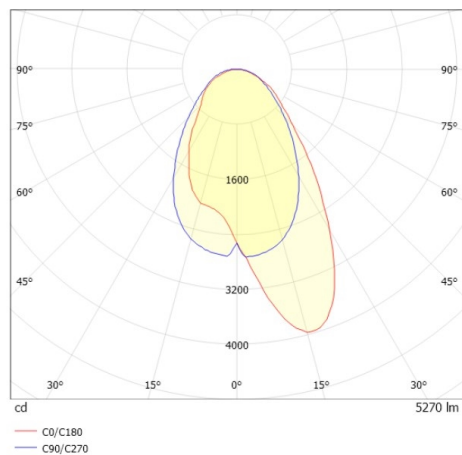

SKIZZE

TECHNISCHE DETAILS

Systemleistung [W]	40
Leuchtmittel	LED
Lichtstrom [lm]	5270
Strom Sek. [mA]	1050
Lichtfarbe [K]	3500K
CRI	>80
Optik	hochwertige Linear-Optik
Designer	INHOUSE
Betriebsgerät	mit Betriebsgerät
Dimmbarkeit	Smart bluetooth
Lichtaustritt	direkt
Ausstrahlwinkel [°]	asymmetrisch
Spannung [V]	220-240V 50/60Hz
Material	Aluminium
Länge [mm]	858
Breite [mm]	64
Höhe [mm]	42
Schutzart [IP]	IP20
Schutzklasse	Schutzklasse II
Stoßfestigkeit	IK06
Nettogewicht [kg]	1,03
Farbe Leuchte	schwarz
RAL	9005
Farbe Adapter/Baldachin	schwarz
EAN-Nummer	9010506844214
Lebensdauer [h]	L80 B10 50 000
Energieeffizienzkl.	C
Anz Leuchten B16A	50

LICHTVERTEILUNGSKURVE

Die Werte sind Bemessungswerte. Leistung und Lichtstrom unterliegen initial einer Toleranz von +/- 10%. Toleranz der Farbtemperatur: +/- 150 K. Die Werte gelten wenn nicht anders angegeben für eine Umgebungstemperatur von 25°C.