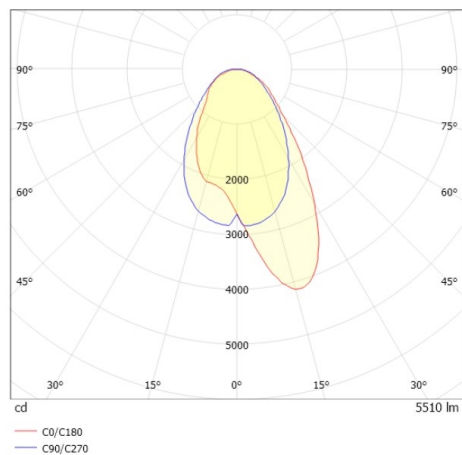

TRAIL TRACK

666-2001030219040

TRAIL TRACK SCHIENENSTRAHLER MIT 3-PH ADAPTER aus Aluminium, grau, ähnlich RAL 9006, hochwertige Linear-Optik Ausstrahlwinkel asymmetrisch, Lichtaustritt direkt, drehbar 350°, mit Betriebsgerät, max. 1050mA, Dimmbarkeit: nicht dimmbar, Adapter/Baldachin grau, IP20,

SKIZZE

TECHNISCHE DETAILS

Systemleistung [W]	40
Leuchtmittel	LED
Lichtstrom [lm]	5510
Strom Sek. [mA]	1050
Lichtfarbe [K]	3000K
CRI	>80
Optik	hochwertige Linear-Optik
Designer	INHOUSE
Betriebsgerät	mit Betriebsgerät
Dimmbarkeit	nicht dimmbar
Lichtaustritt	direkt
Ausstrahlwinkel [°]	asymmetrisch
Spannung [V]	220-240V 50/60Hz
Material	Aluminium
Länge [mm]	858
Breite [mm]	64
Höhe [mm]	42
Schutzart [IP]	IP20
Schutzklasse	Schutzklasse II
Stoßfestigkeit	IK06
Nettogewicht [kg]	0,93
Farbe Leuchte	grau
RAL	9006
Farbe Adapter/Baldachin	grau
EAN-Nummer	9010506844269
Lebensdauer [h]	L80 B10 50 000
Energieeffizienzkl.	C
Anz Leuchten B16A	50

LICHTVERTEILUNGSKURVE

Die Werte sind Bemessungswerte. Leistung und Lichtstrom unterliegen initial einer Toleranz von +/- 10%. Toleranz der Farbtemperatur: +/- 150 K. Die Werte gelten wenn nicht anders angegeben für eine Umgebungstemperatur von 25°C.