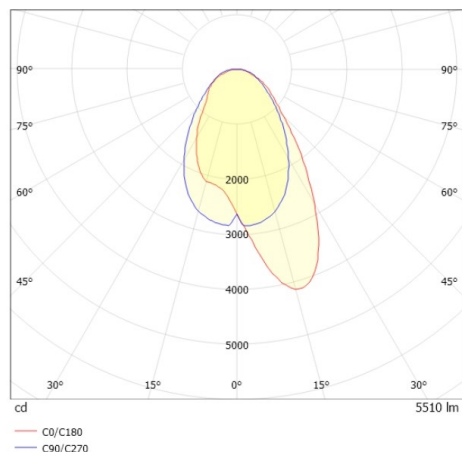

TRAIL TRACK

666-2001030219040

TRAIL TRACK PROIETTORE CON ADATTATORE BINARIO TRIFASE in alluminio, grigio, simile a RAL 9006, ottica lineare fascio asimmetrico, emissione luminosa diretta, girevole 350°, con alimentatore, max. 1050mA, dimmerabilità: non dimmerabile, adattatore/basetta grigio, IP20

DISEGNO

DETTAGLI TECNICI

Potenza sistema [W]	40
tipo di lampadina	LED
flusso luminoso [lm]	5510
corrente second. [mA]	1050
temperatura colore [K]	3000K
CRI	>80
Ottica	ottica lineare
Designer	INHOUSE
Alimentatore	con alimentatore
Dimmerabilità	non dimmerabile
area di emissione luce	diretta
ang.del fascio lumin.[°]	asymmetrisch
classe di tensione [V]	220-240V 50/60Hz
Materiale	alluminio
lunghezza [mm]	858
larghezza [mm]	64
altezza [mm]	42
classe di protezione [IP]	IP20
classe di protezione	classe di protezione II
resistenza agli urti	IK06
peso netto [kg]	0,93
Colore lampada	grigio
RAL	9006
Colore adattatore/basetta	grigio
cod.EAN	9010506844269
durata di vita [h]	L80 B10 50 000
cl. efficienza energ.	C
quantità lampade B16A	50

CURVA DISTRIBUZIONE LUCE

I valori indicati sono nominali. Tolleranza della potenza e del flusso luminoso +/- 10%. Tolleranza della temperatura colore: +/- 150 K. I valori sono riferiti ad una temperatura ambiente di 25°C, salvo diversa indicazione.