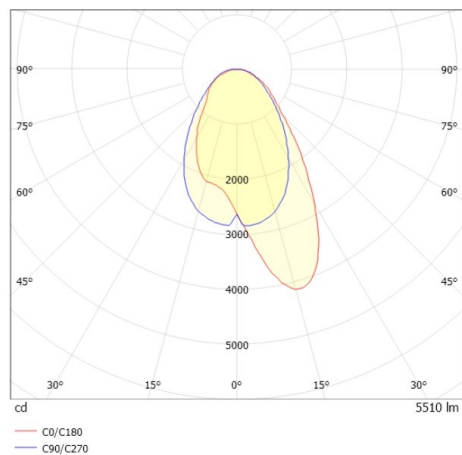

SKIZZE

TECHNISCHE DETAILS

Systemleistung [W]	40
Leuchtmittel	LED
Lichtstrom [lm]	5510
Strom Sek. [mA]	1050
Lichtfarbe [K]	3000K
CRI	>80
Optik	hochwertige Linear-Optik
Designer	INHOUSE
Betriebsgerät	mit Betriebsgerät
Dimmbarkeit	Smart bluetooth
Lichtaustritt	direkt
Ausstrahlwinkel [°]	asymmetrisch
Spannung [V]	220-240V 50/60Hz
Material	Aluminium
Länge [mm]	858
Breite [mm]	64
Höhe [mm]	42
Schutzart [IP]	IP20
Schutzklasse	Schutzklasse II
Stoßfestigkeit	IK06
Nettogewicht [kg]	1,03
Farbe Leuchte	grau
RAL	9006
Farbe Adapter/Baldachin	grau
EAN-Nummer	9010506844245
Lebensdauer [h]	L80 B10 50 000
Energieeffizienzkl.	C
Anz Leuchten B16A	50

LICHTVERTEILUNGSKURVE

Die Werte sind Bemessungswerte. Leistung und Lichtstrom unterliegen initial einer Toleranz von +/- 10%. Toleranz der Farbtemperatur: +/- 150 K. Die Werte gelten wenn nicht anders angegeben für eine Umgebungstemperatur von 25°C.