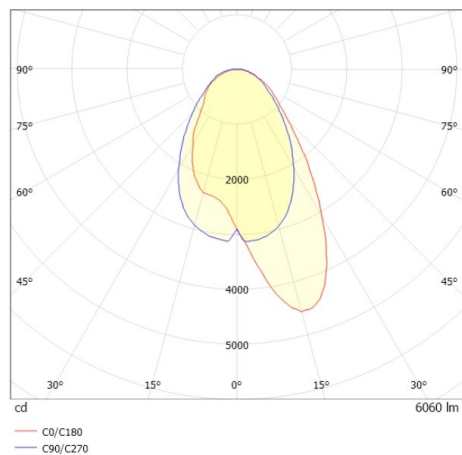

SKIZZE

350°

TECHNISCHE DETAILS

Systemleistung [W]	40
Leuchtmittel	LED
Lichtstrom [lm]	6060
Strom Sek. [mA]	1050
Lichtfarbe [K]	3000K
CRI	>80
Optik	hochwertige Linear-Optik
Designer	INHOUSE
Betriebsgerät	mit Betriebsgerät
Dimmbarkeit	nicht dimmbar
Lichtaustritt	direkt
Ausstrahlwinkel [°]	asymmetrisch
Spannung [V]	220-240V 50/60Hz
Material	Aluminium
Länge [mm]	858
Breite [mm]	64
Höhe [mm]	42
Schutzart [IP]	IP20
Schutzklasse	Schutzklasse II
Stoßfestigkeit	IK06
Nettogewicht [kg]	0,93
Farbe Leuchte	weiß
RAL	9016
Farbe Adapter/Baldachin	weiß
EAN-Nummer	9010506844290
Lebensdauer [h]	L80 B10 50 000
Energieeffizienzkl.	C
Anz Leuchten B16A	50

LICHTVERTEILUNGSKURVE

Die Werte sind Bemessungswerte. Leistung und Lichtstrom unterliegen initial einer Toleranz von +/- 10%. Toleranz der Farbtemperatur: +/- 150 K. Die Werte gelten wenn nicht anders angegeben für eine Umgebungstemperatur von 25°C.