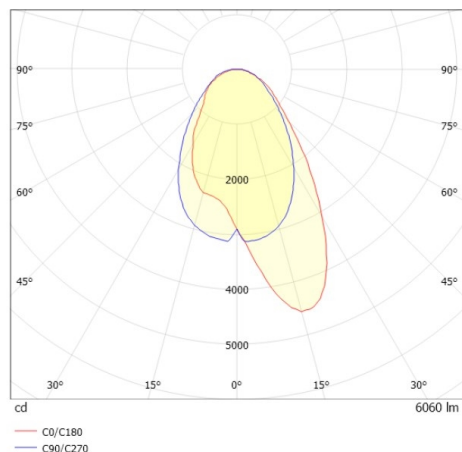

TRAIL TRACK

666-2001030219050

TRAIL TRACK FARETTO DA BINARIO CON ADATTATORE TRIFASE in alluminio, bianco, simile a RAL 9016, ottica lineare fascio asimmetrico, emissione luminosa diretto, girevole 350°, con alimentatore, max. 1050mA, dimmerabilità: non dimmerabile, adattatore/basetta bianco, IP20

DISEGNO

DETTAGLI TECNICI

Potenza sistema [W]	40
tipo di lampadina	LED
flusso luminoso [lm]	6060
corrente second. [mA]	1050
temperatura colore [K]	3000K
CRI	>80
Ottica	ottica lineare
Designer	INHOUSE
Alimentatore	con alimentatore
Dimmerabilità	non dimmerabile
area di emissione luce	diretta
ang.del fascio lumin.[°]	asymmetrisch
classe di tensione [V]	220-240V 50/60Hz
Materiale	alluminio
lunghezza [mm]	858
larghezza [mm]	64
altezza [mm]	42
classe di protezione [IP]	IP20
classe di protezione	classe di protezione II
resistenza agli urti	IK06
peso netto [kg]	0,93
Colore lampada	bianco
RAL	9016
Colore adattatore/basetta	bianco
cod.EAN	9010506844290
durata di vita [h]	L80 B10 50 000
cl. efficienza energ.	C
quantità lampade B16A	50

CURVA DISTRIBUZIONE LUCE

I valori indicati sono nominali. Tolleranza della potenza e del flusso luminoso +/- 10%. Tolleranza della temperatura colore: +/- 150 K. I valori sono riferiti ad una temperatura ambiente di 25°C, salvo diversa indicazione.