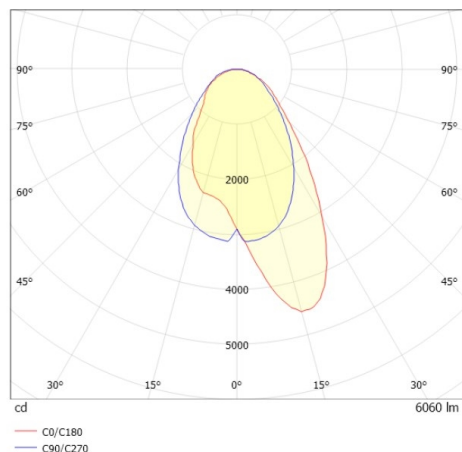

TRAIL TRACK

666-200103021905b

TRAIL TRACK FARETTO DA BINARIO CON ADATTATORE TRIFASE in alluminio, bianco, simile a RAL 9016, ottica lineare fascio asimmetrico, emissione luminosa diretto, girevole 350°, con alimentatore, max. 1050mA, dimmerabilità: Smart bluetooth, adattatore/basetta bianco, IP20

DISEGNO

DETTAGLI TECNICI

Potenza sistema [W]	40
tipo di lampadina	LED
flusso luminoso [lm]	6060
corrente second. [mA]	1050
temperatura colore [K]	3000K
CRI	>80
Ottica	ottica lineare
Designer	INHOUSE
Alimentatore	con alimentatore
area di emissione luce	diretta
ang.del fascio lumin.[°]	asymmetrisch
classe di tensione [V]	220-240V 50/60Hz
Materiale	alluminio
lunghezza [mm]	858
larghezza [mm]	64
altezza [mm]	42
classe di protezione [IP]	IP20
classe di protezione II	classe di protezione II
resistenza agli urti	IK06
peso netto [kg]	1,77
Colore lampada	bianco
RAL	9016
Colore adattatore/basetta	bianco
cod.EAN	9010506844276
durata di vita [h]	L80 B10 50 000
cl. efficienza energ.	C
quantità lampade B16A	50

CURVA DISTRIBUZIONE LUCE

I valori indicati sono nominali. Tolleranza della potenza e del flusso luminoso +/- 10%. Tolleranza della temperatura colore: +/- 150 K. I valori sono riferiti ad una temperatura ambiente di 25°C, salvo diversa indicazione.