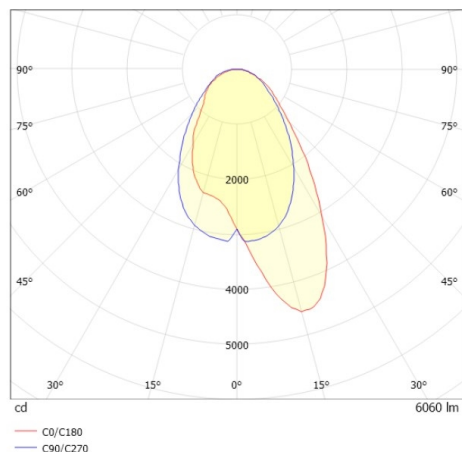

TRAIL TRACK

666-200103021905p

TRAIL TRACK FARETTO DA BINARIO CON ADATTATORE TRIFASE in alluminio, bianco, simile a RAL 9016, ottica lineare fascio asimmetrico, emissione luminosa diretto, girevole 350°, con alimentatore, max. 1050mA, dimmerabilità: Pulse-DALI, adattatore/basetta bianco, IP20

DISEGNO

DETTAGLI TECNICI

Potenza sistema [W]	40
tipo di lampadina	LED
flusso luminoso [lm]	6060
corrente second. [mA]	1050
temperatura colore [K]	3000K
CRI	>80
Ottica	ottica lineare
Designer	INHOUSE
Alimentatore	con alimentatore
area di emissione luce	diretta
ang.del fascio lumin.[°]	asymmetrisch
classe di tensione [V]	220-240V 50/60Hz
Materiale	alluminio
lunghezza [mm]	858
larghezza [mm]	64
altezza [mm]	42
classe di protezione[IP]	IP20
classe di protezione	classe di protezione II
resistenza agli urti	IK06
peso netto [kg]	0,98
Colore lampada	bianco
RAL	9016
Colore adattatore/basetta	bianco
cod.EAN	9010506844283
durata di vita [h]	L80 B10 50 000
cl. efficienza energ.	C
quantità lampade B16A	50

CURVA DISTRIBUZIONE LUCE

I valori indicati sono nominali. Tolleranza della potenza e del flusso luminoso +/- 10%. Tolleranza della temperatura colore: +/- 150 K. I valori sono riferiti ad una temperatura ambiente di 25°C, salvo diversa indicazione.