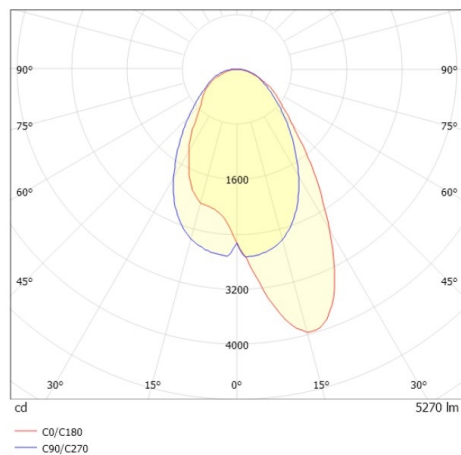

TRAIL TRACK

666-2001030219060

TRAIL TRACK SCHIENENSTRAHLER MIT 3-PH ADAPTER aus Aluminium, schwarz, ähnlich RAL 9005, hochwertige Linear-Optik Ausstrahlwinkel asymmetrisch, Lichtaustritt direkt, drehbar 350°, mit Betriebsgerät, max. 1050mA, Dimmbarkeit: nicht dimmbar, Adapter/Baldachin schwarz, IP20,

SKIZZE

TECHNISCHE DETAILS

Systemleistung [W]	40
Leuchtmittel	LED
Lichtstrom [lm]	5270
Strom Sek. [mA]	1050
Lichtfarbe [K]	3000K
CRI	>80
Optik	hochwertige Linear-Optik
Designer	INHOUSE
Betriebsgerät	mit Betriebsgerät
Dimmbarkeit	nicht dimmbar
Lichtaustritt	direkt
Ausstrahlwinkel [°]	asymmetrisch
Spannung [V]	220-240V 50/60Hz
Material	Aluminium
Länge [mm]	858
Breite [mm]	64
Höhe [mm]	42
Schutzart [IP]	IP20
Schutzklasse	Schutzklasse II
Stoßfestigkeit	IK06
Nettogewicht [kg]	0,93
Farbe Leuchte	schwarz
RAL	9005
Farbe Adapter/Baldachin	schwarz
EAN-Nummer	9010506844320
Lebensdauer [h]	L80 B10 50 000
Energieeffizienzkl.	C
Anz Leuchten B16A	50

LICHTVERTEILUNGSKURVE

Die Werte sind Bemessungswerte. Leistung und Lichtstrom unterliegen initial einer Toleranz von +/- 10%. Toleranz der Farbtemperatur: +/- 150 K. Die Werte gelten wenn nicht anders angegeben für eine Umgebungstemperatur von 25°C.