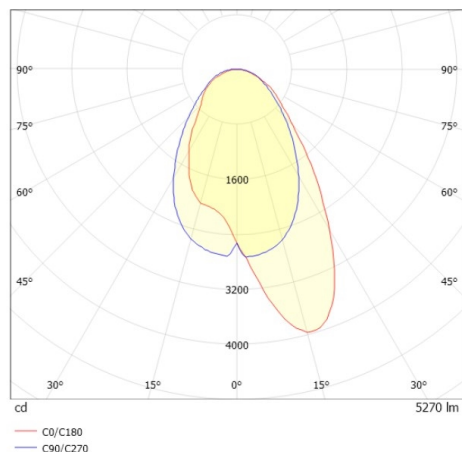

TRAIL TRACK

666-2001030219060

TRAIL TRACK PROIETTORE CON ADATTATORE BINARIO TRIFASE in alluminio, nero, simile a RAL 9005, ottica lineare fascio asimmetrico, emissione luminosa diretta, girevole 350°, con alimentatore, max. 1050mA, dimmerabilità: non dimmerabile, adattatore/basetta nero, IP20

DISEGNO

DETTAGLI TECNICI

Potenza sistema [W]	40
tipo di lampadina	LED
flusso luminoso [lm]	5270
corrente second. [mA]	1050
temperatura colore [K]	3000K
CRI	>80
Ottica	ottica lineare
Designer	INHOUSE
Alimentatore	con alimentatore
Dimmerabilità	non dimmerabile
area di emissione luce	diretta
ang.del fascio lumin.[°]	asymmetrisch
classe di tensione [V]	220-240V 50/60Hz
Materiale	alluminio
lunghezza [mm]	858
larghezza [mm]	64
altezza [mm]	42
classe di protezione [IP]	IP20
classe di protezione	classe di protezione II
resistenza agli urti	IK06
peso netto [kg]	0,93
Colore lampada	nero
RAL	9005
Colore adattatore/basetta	nero
cod.EAN	9010506844320
durata di vita [h]	L80 B10 50 000
cl. efficienza energ.	C
quantità lampade B16A	50

CURVA DISTRIBUZIONE LUCE

I valori indicati sono nominali. Tolleranza della potenza e del flusso luminoso +/- 10%. Tolleranza della temperatura colore: +/- 150 K. I valori sono riferiti ad una temperatura ambiente di 25°C, salvo diversa indicazione.