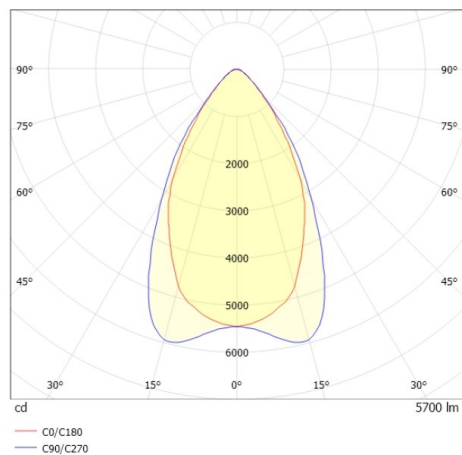

TRAIL TRACK

666-2001030313040

TRAIL TRACK SCHIENENSTRAHLER MIT 3-PH ADAPTER aus Aluminium, grau, ähnlich RAL 9006, hochwertige Linear-Optik Ausstrahlwinkel 60°, Lichtaustritt direkt, UGR <22, drehbar 350°, mit Betriebsgerät, max. 1050mA, Dimmbarkeit: nicht dimmbar, Adapter/Baldachin grau, IP20,

SKIZZE

TECHNISCHE DETAILS

Systemleistung [W]	40
Leuchtmittel	LED
Lichtstrom [lm]	5700
Strom Sek. [mA]	1050
Lichtfarbe [K]	2700K
CRI	>80
UGR	<22
Optik	hochwertige Linear-Optik
Designer	INHOUSE
Betriebsgerät	mit Betriebsgerät
Dimmbarkeit	nicht dimmbar
Lichtaustritt	direkt
Ausstrahlwinkel [°]	60°
Spannung [V]	220-240V 50/60Hz
Material	Aluminium
Länge [mm]	858
Breite [mm]	64
Höhe [mm]	42
Schutzart [IP]	IP20
Schutzklasse	Schutzklasse II
Stoßfestigkeit	IK06
Nettogewicht [kg]	0,93
Farbe Leuchte	grau
RAL	9006
Farbe Adapter/Baldachin	grau
EAN-Nummer	9010506844351
Lebensdauer [h]	L80 B10 50 000
Energieeffizienzkl.	C
Anz Leuchten B16A	50

LICHTVERTEILUNGSKURVE

Die Werte sind Bemessungswerte. Leistung und Lichtstrom unterliegen initial einer Toleranz von +/- 10%. Toleranz der Farbtemperatur: +/- 150 K. Die Werte gelten wenn nicht anders angegeben für eine Umgebungstemperatur von 25°C.