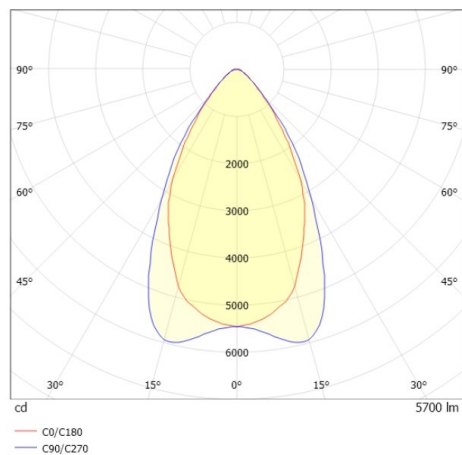

SKIZZE

TECHNISCHE DETAILS

Systemleistung [W]	40
Leuchtmittel	LED
Lichtstrom [lm]	5700
Strom Sek. [mA]	1050
Lichtfarbe [K]	2700K
CRI	>80
UGR	<22
Optik	hochwertige Linear-Optik
Designer	INHOUSE
Betriebsgerät	mit Betriebsgerät
Dimmbarkeit	Smart bluetooth
Lichtaustritt	direkt
Ausstrahlwinkel [°]	60°
Spannung [V]	220-240V 50/60Hz
Material	Aluminium
Länge [mm]	858
Breite [mm]	64
Höhe [mm]	42
Schutzart [IP]	IP20
Schutzklasse	Schutzklasse II
Stoßfestigkeit	IK06
Nettogewicht [kg]	1,03
Farbe Leuchte	grau
RAL	9006
Farbe Adapter/Baldachin	grau
EAN-Nummer	9010506844337
Lebensdauer [h]	L80 B10 50 000
Energieeffizienzkl.	C
Anz Leuchten B16A	50

LICHTVERTEILUNGSKURVE

Die Werte sind Bemessungswerte. Leistung und Lichtstrom unterliegen initial einer Toleranz von +/- 10%. Toleranz der Farbtemperatur: +/- 150 K. Die Werte gelten wenn nicht anders angegeben für eine Umgebungstemperatur von 25°C.