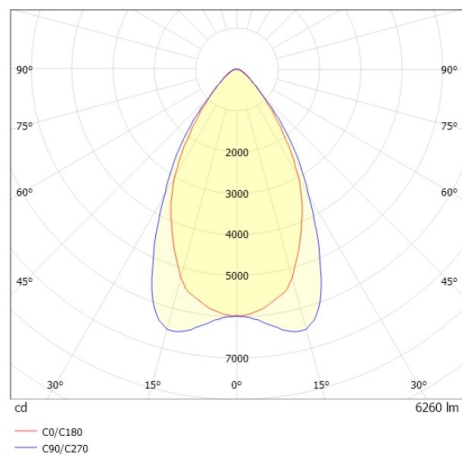

TRAIL TRACK

666-2001030313050

TRAIL TRACK SCHIENENSTRAHLER MIT 3-PH ADAPTER aus Aluminium, weiß, ähnlich RAL 9016, hochwertige Linear-Optik Ausstrahlwinkel 60°, Lichtaustritt direkt, UGR <22, drehbar 350°, mit Betriebsgerät, max. 1050mA, Dimmbarkeit: nicht dimmbar, Adapter/Baldachin weiß, IP20,

SKIZZE

TECHNISCHE DETAILS

Systemleistung [W]	40
Leuchtmittel	LED
Lichtstrom [lm]	6260
Strom Sek. [mA]	1050
Lichtfarbe [K]	2700K
CRI	>80
UGR	<22
Optik	hochwertige Linear-Optik
Designer	INHOUSE
Betriebsgerät	mit Betriebsgerät
Dimmbarkeit	nicht dimmbar
Lichtaustritt	direkt
Ausstrahlwinkel [°]	60°
Spannung [V]	220-240V 50/60Hz
Material	Aluminium
Länge [mm]	858
Breite [mm]	64
Höhe [mm]	42
Schutzart [IP]	IP20
Schutzklasse	Schutzklasse II
Stoßfestigkeit	IK06
Nettogewicht [kg]	0,93
Farbe Leuchte	weiß
RAL	9016
Farbe Adapter/Baldachin	weiß
EAN-Nummer	9010506844382
Lebensdauer [h]	L80 B10 50 000
Energieeffizienzkl.	C
Anz Leuchten B16A	50

LICHTVERTEILUNGSKURVE

Die Werte sind Bemessungswerte. Leistung und Lichtstrom unterliegen initial einer Toleranz von +/- 10%. Toleranz der Farbtemperatur: +/- 150 K. Die Werte gelten wenn nicht anders angegeben für eine Umgebungstemperatur von 25°C.