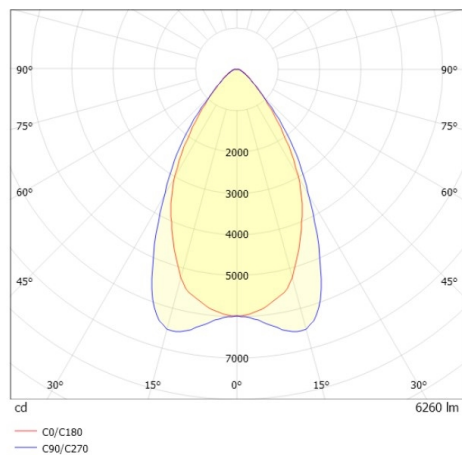

TRAIL TRACK

666-2001030313050

TRAIL TRACK FARETTO DA BINARIO CON ADATTATORE TRIFASE in alluminio, bianco, simile a RAL 9016, ottica lineare fascio 60°, emissione luminosa diretto, UGR <22, girevole 350°, con alimentatore, max. 1050mA, dimmerabilità: non dimmerabile, adattatore/basetta bianco, IP20

DISEGNO

DETTAGLI TECNICI

Potenza sistema [W]	40
tipo di lampadina	LED
flusso luminoso [lm]	6260
corrente second. [mA]	1050
temperatura colore [K]	2700K
CRI	>80
UGR	<22
Ottica	ottica lineare
Designer	INHOUSE
Alimentatore	con alimentatore
Dimmerabilità	non dimmerabile
area di emissione luce	diretta
ang.del fascio lumin.[°]	60°
classe di tensione [V]	220-240V 50/60Hz
Materiale	alluminio
lunghezza [mm]	858
larghezza [mm]	64
altezza [mm]	42
classe di protezione[IP]	IP20
classe di protezione	classe di protezione II
resistenza agli urti	IK06
peso netto [kg]	0,93
Colore lampada	bianco
RAL	9016
Colore adattatore/basetta	bianco
cod.EAN	9010506844382
durata di vita [h]	L80 B10 50 000
cl. efficienza energ.	C
quantità lampade B16A	50

CURVA DISTRIBUZIONE LUCE

I valori indicati sono nominali. Tolleranza della potenza e del flusso luminoso +/- 10%. Tolleranza della temperatura colore: +/- 150 K. I valori sono riferiti ad una temperatura ambiente di 25°C, salvo diversa indicazione.