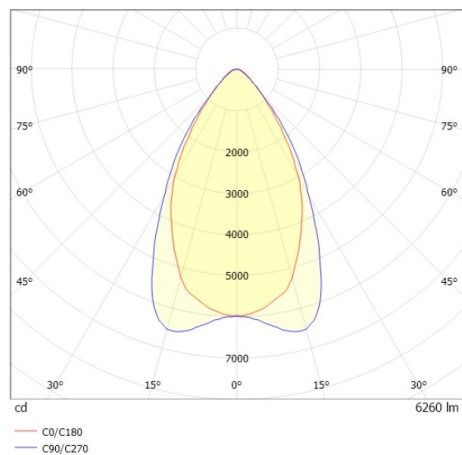

TRAIL TRACK

666-200103031305b

TRAIL TRACK SCHIENENSTRAHLER MIT 3-PH ADAPTER aus Aluminium, weiß, ähnlich RAL 9016, hochwertige Linear-Optik Ausstrahlwinkel 60°, Lichtaustritt direkt, UGR <22, drehbar 350°, mit Betriebsgerät, max. 1050mA, Dimmbarkeit: Smart bluetooth, Adapter/Baldachin weiß, IP20,

SKIZZE

TECHNISCHE DETAILS

Systemleistung [W]	40
Leuchtmittel	LED
Lichtstrom [lm]	6260
Strom Sek. [mA]	1050
Lichtfarbe [K]	2700K
CRI	>80
UGR	<22
Optik	hochwertige Linear-Optik
Designer	INHOUSE
Betriebsgerät	mit Betriebsgerät
Dimmbarkeit	Smart bluetooth
Lichtaustritt	direkt
Ausstrahlwinkel [°]	60°
Spannung [V]	220-240V 50/60Hz
Material	Aluminium
Länge [mm]	858
Breite [mm]	64
Höhe [mm]	42
Schutzart [IP]	IP20
Schutzklasse	Schutzklasse II
Stoßfestigkeit	IK06
Nettogewicht [kg]	1,77
Farbe Leuchte	weiß
RAL	9016
Farbe Adapter/Baldachin	weiß
EAN-Nummer	9010506844368
Lebensdauer [h]	L80 B10 50 000
Energieeffizienzkl.	C
Anz Leuchten B16A	50

LICHTVERTEILUNGSKURVE

Die Werte sind Bemessungswerte. Leistung und Lichtstrom unterliegen initial einer Toleranz von +/- 10%. Toleranz der Farbtemperatur: +/- 150 K. Die Werte gelten wenn nicht anders angegeben für eine Umgebungstemperatur von 25°C.