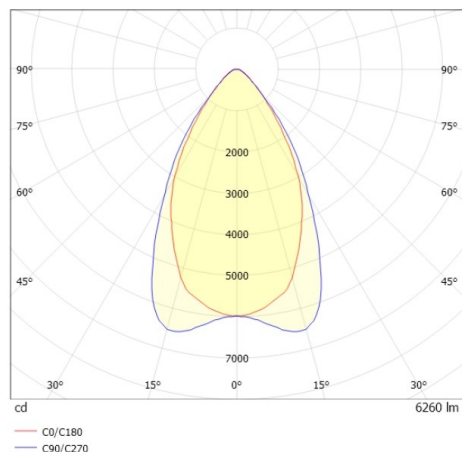

TRAIL TRACK

666-200103031305b

TRAIL TRACK FARETTO DA BINARIO CON ADATTATORE TRIFASE in alluminio, bianco, simile a RAL 9016, ottica lineare fascio 60°, emissione luminosa diretto, UGR <22, girevole 350°, con alimentatore, max. 1050mA, dimmerabilità: Smart bluetooth, adattatore/basetta bianco, IP20

DISEGNO

DETTAGLI TECNICI

Potenza sistema [W]	40
tipo di lampadina	LED
flusso luminoso [lm]	6260
corrente second. [mA]	1050
temperatura colore [K]	2700K
CRI	>80
UGR	<22
Ottica	ottica lineare
Designer	INHOUSE
Alimentatore	con alimentatore
area di emissione luce	diretta
ang.del fascio lumin.[°]	60°
classe di tensione [V]	220-240V 50/60Hz
Materiale	alluminio
lunghezza [mm]	858
larghezza [mm]	64
altezza [mm]	42
classe di protezione [IP]	IP20
classe di protezione	classe di protezione II
resistenza agli urti	IK06
peso netto [kg]	1,77
Colore lampada	bianco
RAL	9016
Colore adattatore/basetta	bianco
cod.EAN	9010506844368
durata di vita [h]	L80 B10 50 000
cl. efficienza energ.	C
quantità lampade B16A	50

CURVA DISTRIBUZIONE LUCE

I valori indicati sono nominali. Tolleranza della potenza e del flusso luminoso +/- 10%. Tolleranza della temperatura colore: +/- 150 K. I valori sono riferiti ad una temperatura ambiente di 25°C, salvo diversa indicazione.