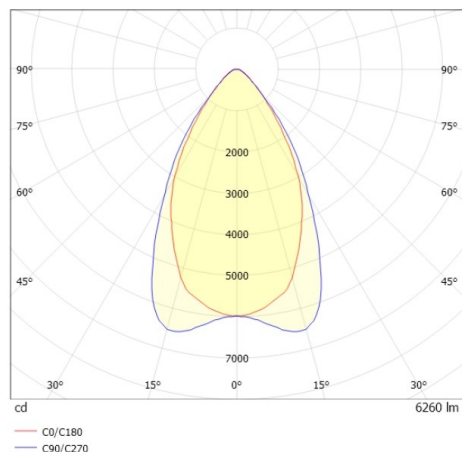

TRAIL TRACK

666-200103031305p

TRAIL TRACK FARETTO DA BINARIO CON ADATTATORE TRIFASE in alluminio, bianco, simile a RAL 9016, ottica lineare fascio 60°, emissione luminosa diretto, UGR <22, girevole 350°, con alimentatore, max. 1050mA, dimmerabilità: Pulse-DALI, adattatore/basetta bianco, IP20

DISEGNO

DETTAGLI TECNICI

Potenza sistema [W]	40
tipo di lampadina	LED
flusso luminoso [lm]	6260
corrente second. [mA]	1050
temperatura colore [K]	2700K
CRI	>80
UGR	<22
Ottica	ottica lineare
Designer	INHOUSE
Alimentatore	con alimentatore
area di emissione luce	diretta
ang.del fascio lumin.[°]	60°
classe di tensione [V]	220-240V 50/60Hz
Materiale	alluminio
lunghezza [mm]	858
larghezza [mm]	64
altezza [mm]	42
classe di protezione [IP]	IP20
classe di protezione	classe di protezione II
resistenza agli urti	IK06
peso netto [kg]	0,98
Colore lampada	bianco
RAL	9016
Colore adattatore/basetta	bianco
cod.EAN	9010506844375
durata di vita [h]	L80 B10 50 000
cl. efficienza energ.	C
quantità lampade B16A	50

CURVA DISTRIBUZIONE LUCE

I valori indicati sono nominali. Tolleranza della potenza e del flusso luminoso +/- 10%. Tolleranza della temperatura colore: +/- 150 K. I valori sono riferiti ad una temperatura ambiente di 25°C, salvo diversa indicazione.