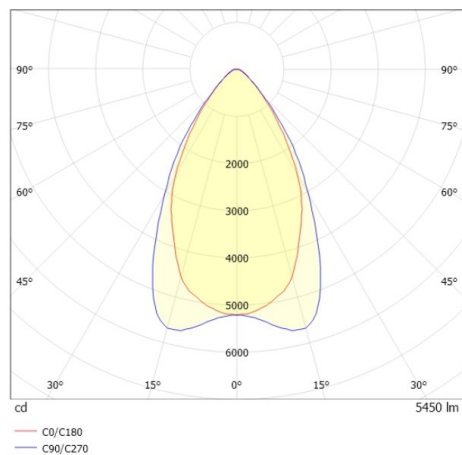

TRAIL TRACK

666-2001030313060

TRAIL TRACK SCHIENENSTRAHLER MIT 3-PH ADAPTER aus Aluminium, schwarz, ähnlich RAL 9005, hochwertige Linear-Optik Ausstrahlwinkel 60°, Lichtaustritt direkt, UGR <22, drehbar 350°, mit Betriebsgerät, max. 1050mA, Dimmbarkeit: nicht dimmbar, Adapter/Baldachin schwarz, IP20,

SKIZZE

TECHNISCHE DETAILS

Systemleistung [W]	40
Leuchtmittel	LED
Lichtstrom [lm]	5450
Strom Sek. [mA]	1050
Lichtfarbe [K]	2700K
CRI	>80
UGR	<22
Optik	hochwertige Linear-Optik
Designer	INHOUSE
Betriebsgerät	mit Betriebsgerät
Dimmbarkeit	nicht dimmbar
Lichtaustritt	direkt
Ausstrahlwinkel [°]	60°
Spannung [V]	220-240V 50/60Hz
Material	Aluminium
Länge [mm]	858
Breite [mm]	64
Höhe [mm]	42
Schutzart [IP]	IP20
Schutzklasse	Schutzklasse II
Stoßfestigkeit	IK06
Nettogewicht [kg]	0,93
Farbe Leuchte	schwarz
RAL	9005
Farbe Adapter/Baldachin	schwarz
EAN-Nummer	9010506844412
Lebensdauer [h]	L80 B10 50 000
Energieeffizienzkl.	C
Anz Leuchten B16A	50

LICHTVERTEILUNGSKURVE

Die Werte sind Bemessungswerte. Leistung und Lichtstrom unterliegen initial einer Toleranz von +/- 10%. Toleranz der Farbtemperatur: +/- 150 K. Die Werte gelten wenn nicht anders angegeben für eine Umgebungstemperatur von 25°C.