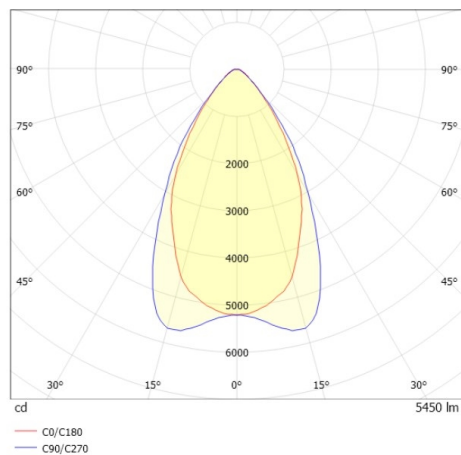

TRAIL TRACK

666-2001030313060

TRAIL TRACK PROIETTORE CON ADATTATORE BINARIO TRIFASE in alluminio, nero, simile a RAL 9005, ottica lineare fascio 60°, emissione luminosa diretta, UGR <22, girevole 350°, con alimentatore, max. 1050mA, dimmerabilità: non dimmerabile, adattatore/basetta nero, IP20

DISEGNO

DETTAGLI TECNICI

Potenza sistema [W]	40
tipo di lampadina	LED
flusso luminoso [lm]	5450
corrente second. [mA]	1050
temperatura colore [K]	2700K
CRI	>80
UGR	<22
Ottica	ottica lineare
Designer	INHOUSE
Alimentatore	con alimentatore
Dimmerabilità	non dimmerabile
area di emissione luce	diretta
ang.del fascio lumin.[°]	60°
classe di tensione [V]	220-240V 50/60Hz
Materiale	alluminio
lunghezza [mm]	858
larghezza [mm]	64
altezza [mm]	42
classe di protezione[IP]	IP20
classe di protezione	classe di protezione II
resistenza agli urti	IK06
peso netto [kg]	0,93
Colore lampada	nero
RAL	9005
Colore adattatore/basetta	nero
cod.EAN	9010506844412
durata di vita [h]	L80 B10 50 000
cl. efficienza energ.	C
quantità lampade B16A	50

CURVA DISTRIBUZIONE LUCE

I valori indicati sono nominali. Tolleranza della potenza e del flusso luminoso +/- 10%. Tolleranza della temperatura colore: +/- 150 K. I valori sono riferiti ad una temperatura ambiente di 25°C, salvo diversa indicazione.