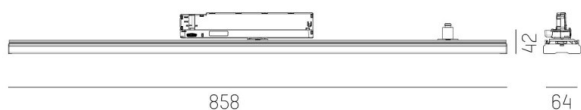

TRAIL TRACK

666-2001030313060

TRAIL TRACK PROIETTORE CON ADATTATORE BINARIO TRIFASE in alluminio, nero, simile a RAL 9005, ottica lineare fascio 60°, emissione luminosa diretta, UGR <22, girevole 350°, con alimentatore, max. 1050mA, dimmerabilità: non dimmerabile, adattatore/basetta nero, IP20

DISEGNO

DETTAGLI TECNICI

Potenza sistema [W]	40
tipo di lampadina	LED
flusso luminoso [lm]	5450
corrente second. [mA]	1050
temperatura colore [K]	2700K
CRI	>80
UGR	<22
Ottica	ottica lineare
Designer	INHOUSE
Alimentatore	con alimentatore
Dimmerabilità	non dimmerabile
area di emissione luce	diretta
ang.del fascio lumin.[°]	60°
classe di tensione [V]	220-240V 50/60Hz
Materiale	alluminio
lunghezza [mm]	858
larghezza [mm]	64
altezza [mm]	42
classe di protezione[IP]	IP20
classe di protezione	classe di protezione II
resistenza agli urti	IK06
peso netto [kg]	0,93
Colore lampada	nero
RAL	9005
Colore adattatore/basetta	nero
cod.EAN	9010506844412
durata di vita [h]	L80 B10 50 000
cl. efficienza energ.	C
quantità lampade B16A	50