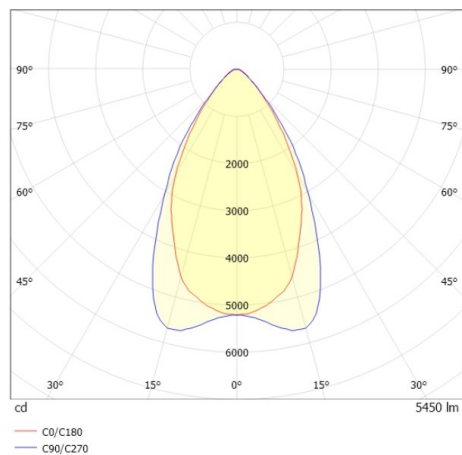

TRAIL TRACK

666-200103031306b

TRAIL TRACK SCHIENENSTRAHLER MIT 3-PH ADAPTER aus Aluminium, schwarz, ähnlich RAL 9005, hochwertige Linear-Optik Ausstrahlwinkel 60°, Lichtaustritt direkt, UGR <22, drehbar 350°, mit Betriebsgerät, max. 1050mA, Dimmbarkeit: Smart bluetooth, Adapter/Baldachin schwarz, IP20,

SKIZZE

TECHNISCHE DETAILS

Systemleistung [W]	40
Leuchtmittel	LED
Lichtstrom [lm]	5450
Strom Sek. [mA]	1050
Lichtfarbe [K]	2700K
CRI	>80
UGR	<22
Optik	hochwertige Linear-Optik
Designer	INHOUSE
Betriebsgerät	mit Betriebsgerät
Dimmbarkeit	Smart bluetooth
Lichtaustritt	direkt
Ausstrahlwinkel [°]	60°
Spannung [V]	220-240V 50/60Hz
Material	Aluminium
Länge [mm]	858
Breite [mm]	64
Höhe [mm]	42
Schutzart [IP]	IP20
Schutzklasse	Schutzklasse II
Stoßfestigkeit	IK06
Nettogewicht [kg]	1,03
Farbe Leuchte	schwarz
RAL	9005
Farbe Adapter/Baldachin	schwarz
EAN-Nummer	9010506844399
Lebensdauer [h]	L80 B10 50 000
Energieeffizienzkl.	C
Anz Leuchten B16A	50

LICHTVERTEILUNGSKURVE

Die Werte sind Bemessungswerte. Leistung und Lichtstrom unterliegen initial einer Toleranz von +/- 10%. Toleranz der Farbtemperatur: +/- 150 K. Die Werte gelten wenn nicht anders angegeben für eine Umgebungstemperatur von 25°C.