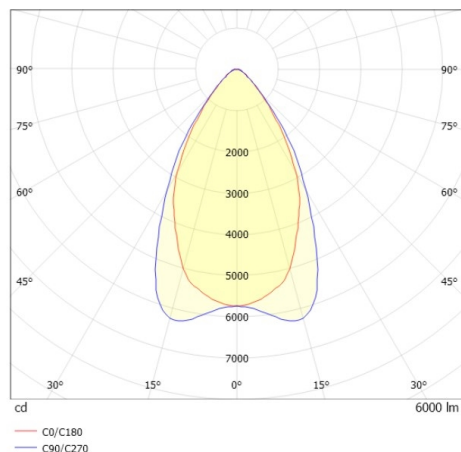

TRAIL TRACK

666-2001030314040

TRAIL TRACK SCHIENENSTRAHLER MIT 3-PH ADAPTER aus Aluminium, grau, ähnlich RAL 9006, hochwertige Linear-Optik Ausstrahlwinkel 60°, Lichtaustritt direkt, UGR <22, drehbar 350°, mit Betriebsgerät, max. 1050mA, Dimmbarkeit: nicht dimmbar, Adapter/Baldachin grau, IP20,

SKIZZE

TECHNISCHE DETAILS

Systemleistung [W]	40
Leuchtmittel	LED
Lichtstrom [lm]	6000
Strom Sek. [mA]	1050
Lichtfarbe [K]	4000K
CRI	>80
UGR	<22
Optik	hochwertige Linear-Optik
Designer	INHOUSE
Betriebsgerät	mit Betriebsgerät
Dimmbarkeit	nicht dimmbar
Lichtaustritt	direkt
Ausstrahlwinkel [°]	60°
Spannung [V]	220-240V 50/60Hz
Material	Aluminium
Länge [mm]	858
Breite [mm]	64
Höhe [mm]	42
Schutzart [IP]	IP20
Schutzklasse	Schutzklasse II
Stoßfestigkeit	IK06
Nettogewicht [kg]	0,93
Farbe Leuchte	grau
RAL	9006
Farbe Adapter/Baldachin	grau
EAN-Nummer	9010506844443
Lebensdauer [h]	L80 B10 50 000
Energieeffizienzkl.	C
Anz Leuchten B16A	50

LICHTVERTEILUNGSKURVE

Die Werte sind Bemessungswerte. Leistung und Lichtstrom unterliegen initial einer Toleranz von +/- 10%. Toleranz der Farbtemperatur: +/- 150 K. Die Werte gelten wenn nicht anders angegeben für eine Umgebungstemperatur von 25°C.