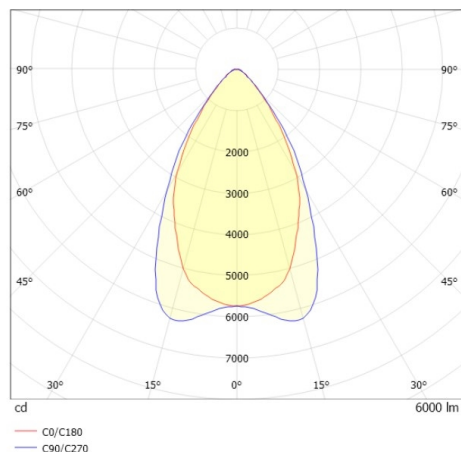

SKIZZE

TECHNISCHE DETAILS

Systemleistung [W]	40
Leuchtmittel	LED
Lichtstrom [lm]	6000
Strom Sek. [mA]	1050
Lichtfarbe [K]	4000K
CRI	>80
UGR	<22
Optik	hochwertige Linear-Optik
Designer	INHOUSE
Betriebsgerät	mit Betriebsgerät
Dimmbarkeit	Smart bluetooth
Lichtaustritt	direkt
Ausstrahlwinkel [°]	60°
Spannung [V]	220-240V 50/60Hz
Material	Aluminium
Länge [mm]	858
Breite [mm]	64
Höhe [mm]	42
Schutzart [IP]	IP20
Schutzklasse	Schutzklasse II
Stoßfestigkeit	IK06
Nettogewicht [kg]	1,03
Farbe Leuchte	grau
RAL	9006
Farbe Adapter/Baldachin	grau
EAN-Nummer	9010506844429
Lebensdauer [h]	L80 B10 50 000
Energieeffizienzkl.	C
Anz Leuchten B16A	50

LICHTVERTEILUNGSKURVE

Die Werte sind Bemessungswerte. Leistung und Lichtstrom unterliegen initial einer Toleranz von +/- 10%. Toleranz der Farbtemperatur: +/- 150 K. Die Werte gelten wenn nicht anders angegeben für eine Umgebungstemperatur von 25°C.