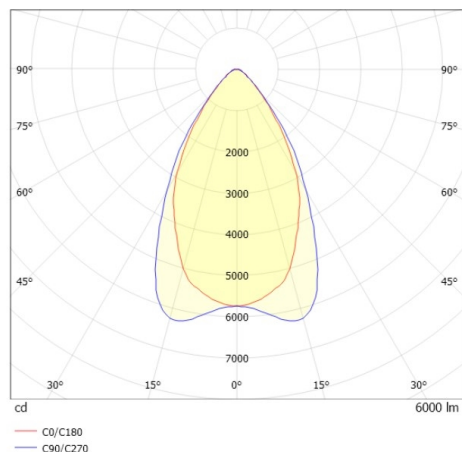

TRAIL TRACK

666-200103031404p

TRAIL TRACK PROIETTORE CON ADATTATORE BINARIO TRIFASE in alluminio, grigio, simile a RAL 9006, ottica lineare fascio 60°, emissione luminosa diretta, UGR <22, girevole 350°, con alimentatore, max. 1050mA, dimmerabilità: Pulse-DALI, adattatore/basetta grigio, IP20

DISEGNO

DETTAGLI TECNICI

Potenza sistema [W]	40
tipo di lampadina	LED
flusso luminoso [lm]	6000
corrente second. [mA]	1050
temperatura colore [K]	4000K
CRI	>80
UGR	<22
Ottica	ottica lineare
Designer	INHOUSE
Alimentatore	con alimentatore
area di emissione luce	diretta
ang.del fascio lumin.[°]	60°
classe di tensione [V]	220-240V 50/60Hz
Materiale	alluminio
lunghezza [mm]	858
larghezza [mm]	64
altezza [mm]	42
classe di protezione [IP]	IP20
classe di protezione	classe di protezione II
resistenza agli urti	IK06
peso netto [kg]	0,98
Colore lampada	grigio
RAL	9006
Colore adattatore/basetta	grigio
cod.EAN	9010506844436
durata di vita [h]	L80 B10 50 000
cl. efficienza energ.	C
quantità lampade B16A	50

CURVA DISTRIBUZIONE LUCE

I valori indicati sono nominali. Tolleranza della potenza e del flusso luminoso +/- 10%. Tolleranza della temperatura colore: +/- 150 K. I valori sono riferiti ad una temperatura ambiente di 25°C, salvo diversa indicazione.