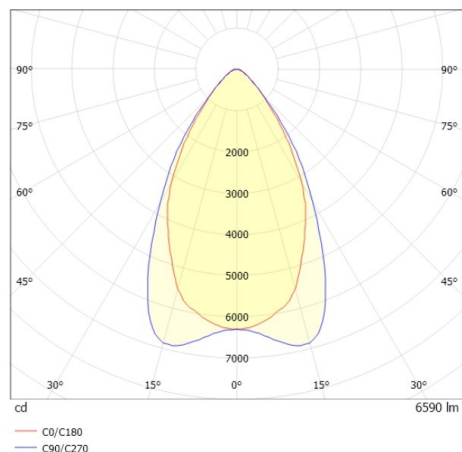

TRAIL TRACK

666-2001030314050

TRAIL TRACK SCHIENENSTRAHLER MIT 3-PH ADAPTER aus Aluminium, weiß, ähnlich RAL 9016, hochwertige Linear-Optik Ausstrahlwinkel 60°, Lichtaustritt direkt, UGR <22, drehbar 350°, mit Betriebsgerät, max. 1050mA, Dimmbarkeit: nicht dimmbar, Adapter/Baldachin weiß, IP20,

SKIZZE

TECHNISCHE DETAILS

Systemleistung [W]	40
Leuchtmittel	LED
Lichtstrom [lm]	6590
Strom Sek. [mA]	1050
Lichtfarbe [K]	4000K
CRI	>80
UGR	<22
Optik	hochwertige Linear-Optik
Designer	INHOUSE
Betriebsgerät	mit Betriebsgerät
Dimmbarkeit	nicht dimmbar
Lichtaustritt	direkt
Ausstrahlwinkel [°]	60°
Spannung [V]	220-240V 50/60Hz
Material	Aluminium
Länge [mm]	858
Breite [mm]	64
Höhe [mm]	42
Schutzart [IP]	IP20
Schutzklasse	Schutzklasse II
Stoßfestigkeit	IK06
Nettogewicht [kg]	0,93
Farbe Leuchte	weiß
RAL	9016
Farbe Adapter/Baldachin	weiß
EAN-Nummer	9010506844474
Lebensdauer [h]	L80 B10 50 000
Energieeffizienzkl.	C
Anz Leuchten B16A	50

LICHTVERTEILUNGSKURVE

Die Werte sind Bemessungswerte. Leistung und Lichtstrom unterliegen initial einer Toleranz von +/- 10%. Toleranz der Farbtemperatur: +/- 150 K. Die Werte gelten wenn nicht anders angegeben für eine Umgebungstemperatur von 25°C.