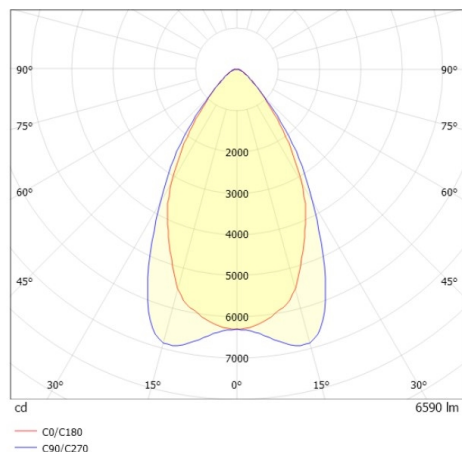

TRAIL TRACK

666-2001030314050

TRAIL TRACK FARETTO DA BINARIO CON ADATTATORE TRIFASE in alluminio, bianco, simile a RAL 9016, ottica lineare fascio 60°, emissione luminosa diretto, UGR <22, girevole 350°, con alimentatore, max. 1050mA, dimmerabilità: non dimmerabile, adattatore/basetta bianco, IP20

DISEGNO

DETTAGLI TECNICI

Potenza sistema [W]	40
tipo di lampadina	LED
flusso luminoso [lm]	6590
corrente second. [mA]	1050
temperatura colore [K]	4000K
CRI	>80
UGR	<22
Ottica	ottica lineare
Designer	INHOUSE
Alimentatore	con alimentatore
Dimmerabilità	non dimmerabile
area di emissione luce	diretta
ang.del fascio lumin.[°]	60°
classe di tensione [V]	220-240V 50/60Hz
Materiale	alluminio
lunghezza [mm]	858
larghezza [mm]	64
altezza [mm]	42
classe di protezione[IP]	IP20
classe di protezione	classe di protezione II
resistenza agli urti	IK06
peso netto [kg]	0,93
Colore lampada	bianco
RAL	9016
Colore adattatore/basetta	bianco
cod.EAN	9010506844474
durata di vita [h]	L80 B10 50 000
cl. efficienza energ.	C
quantità lampade B16A	50

CURVA DISTRIBUZIONE LUCE

I valori indicati sono nominali. Tolleranza della potenza e del flusso luminoso +/- 10%. Tolleranza della temperatura colore: +/- 150 K. I valori sono riferiti ad una temperatura ambiente di 25°C, salvo diversa indicazione.