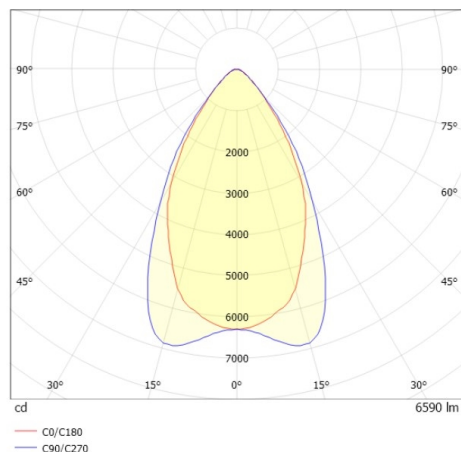

TRAIL TRACK

666-200103031405b

TRAIL TRACK SCHIENENSTRAHLER MIT 3-PH ADAPTER aus Aluminium, weiß, ähnlich RAL 9016, hochwertige Linear-Optik Ausstrahlwinkel 60°, Lichtaustritt direkt, UGR <22, drehbar 350°, mit Betriebsgerät, max. 1050mA, Dimmbarkeit: Smart bluetooth, Adapter/Baldachin weiß, IP20,

SKIZZE

TECHNISCHE DETAILS

Systemleistung [W]	40
Leuchtmittel	LED
Lichtstrom [lm]	6590
Strom Sek. [mA]	1050
Lichtfarbe [K]	4000K
CRI	>80
UGR	<22
Optik	hochwertige Linear-Optik
Designer	INHOUSE
Betriebsgerät	mit Betriebsgerät
Dimmbarkeit	Smart bluetooth
Lichtaustritt	direkt
Ausstrahlwinkel [°]	60°
Spannung [V]	220-240V 50/60Hz
Material	Aluminium
Länge [mm]	858
Breite [mm]	64
Höhe [mm]	42
Schutzart [IP]	IP20
Schutzklasse	Schutzklasse II
Stoßfestigkeit	IK06
Nettogewicht [kg]	1,77
Farbe Leuchte	weiß
RAL	9016
Farbe Adapter/Baldachin	weiß
EAN-Nummer	9010506844450
Lebensdauer [h]	L80 B10 50 000
Energieeffizienzkl.	C
Anz Leuchten B16A	50

LICHTVERTEILUNGSKURVE

Die Werte sind Bemessungswerte. Leistung und Lichtstrom unterliegen initial einer Toleranz von +/- 10%. Toleranz der Farbtemperatur: +/- 150 K. Die Werte gelten wenn nicht anders angegeben für eine Umgebungstemperatur von 25°C.