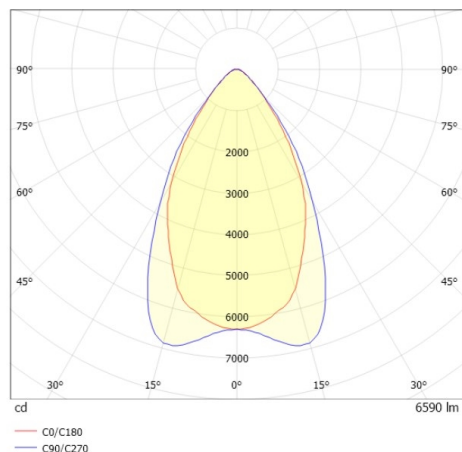

TRAIL TRACK

666-200103031405b

TRAIL TRACK FARETTO DA BINARIO CON ADATTATORE TRIFASE in alluminio, bianco, simile a RAL 9016, ottica lineare fascio 60°, emissione luminosa diretto, UGR <22, girevole 350°, con alimentatore, max. 1050mA, dimmerabilità: Smart bluetooth, adattatore/basetta bianco, IP20

DISEGNO

DETTAGLI TECNICI

Potenza sistema [W]	40
tipo di lampadina	LED
flusso luminoso [lm]	6590
corrente second. [mA]	1050
temperatura colore [K]	4000K
CRI	>80
UGR	<22
Ottica	ottica lineare
Designer	INHOUSE
Alimentatore	con alimentatore
area di emissione luce	diretta
ang.del fascio lumin.[°]	60°
classe di tensione [V]	220-240V 50/60Hz
Materiale	alluminio
lunghezza [mm]	858
larghezza [mm]	64
altezza [mm]	42
classe di protezione [IP]	IP20
classe di protezione	classe di protezione II
resistenza agli urti	IK06
peso netto [kg]	1,77
Colore lampada	bianco
RAL	9016
Colore adattatore/basetta	bianco
cod.EAN	9010506844450
durata di vita [h]	L80 B10 50 000
cl. efficienza energ.	C
quantità lampade B16A	50

CURVA DISTRIBUZIONE LUCE

I valori indicati sono nominali. Tolleranza della potenza e del flusso luminoso +/- 10%. Tolleranza della temperatura colore: +/- 150 K. I valori sono riferiti ad una temperatura ambiente di 25°C, salvo diversa indicazione.