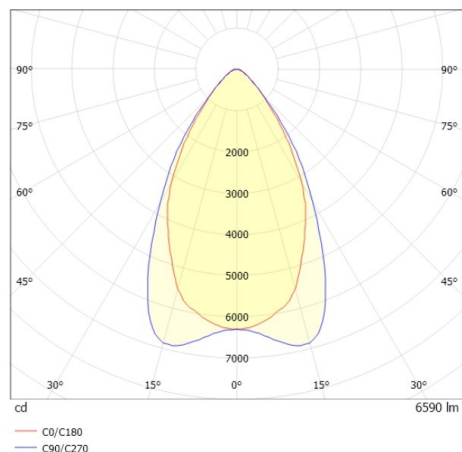

TRAIL TRACK

666-200103031405p

TRAIL TRACK FARETTO DA BINARIO CON ADATTATORE TRIFASE in alluminio, bianco, simile a RAL 9016, ottica lineare fascio 60°, emissione luminosa diretto, UGR <22, girevole 350°, con alimentatore, max. 1050mA, dimmerabilità: Pulse-DALI, adattatore/basetta bianco, IP20

DISEGNO

DETTAGLI TECNICI

Potenza sistema [W]	40
tipo di lampadina	LED
flusso luminoso [lm]	6590
corrente second. [mA]	1050
temperatura colore [K]	4000K
CRI	>80
UGR	<22
Ottica	ottica lineare
Designer	INHOUSE
Alimentatore	con alimentatore
area di emissione luce	diretta
ang.del fascio lumin.[°]	60°
classe di tensione [V]	220-240V 50/60Hz
Materiale	alluminio
lunghezza [mm]	858
larghezza [mm]	64
altezza [mm]	42
classe di protezione [IP]	IP20
classe di protezione	classe di protezione II
resistenza agli urti	IK06
peso netto [kg]	0,98
Colore lampada	bianco
RAL	9016
Colore adattatore/basetta	bianco
cod.EAN	9010506844467
durata di vita [h]	L80 B10 50 000
cl. efficienza energ.	C
quantità lampade B16A	50

CURVA DISTRIBUZIONE LUCE

I valori indicati sono nominali. Tolleranza della potenza e del flusso luminoso +/- 10%. Tolleranza della temperatura colore: +/- 150 K. I valori sono riferiti ad una temperatura ambiente di 25°C, salvo diversa indicazione.