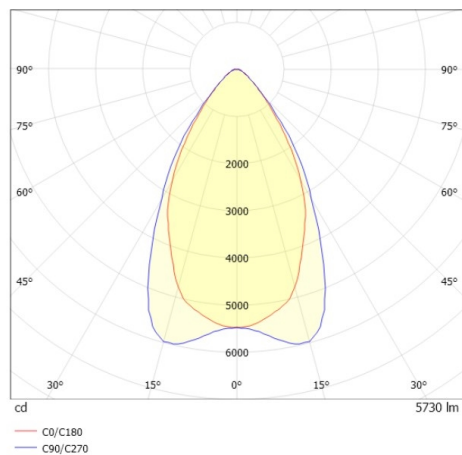

TRAIL TRACK

666-2001030314060

TRAIL TRACK SCHIENENSTRAHLER MIT 3-PH ADAPTER aus Aluminium, schwarz, ähnlich RAL 9005, hochwertige Linear-Optik Ausstrahlwinkel 60°, Lichtaustritt direkt, UGR <22, drehbar 350°, mit Betriebsgerät, max. 1050mA, Dimmbarkeit: nicht dimmbar, Adapter/Baldachin schwarz, IP20,

SKIZZE

TECHNISCHE DETAILS

Systemleistung [W]	40
Leuchtmittel	LED
Lichtstrom [lm]	5730
Strom Sek. [mA]	1050
Lichtfarbe [K]	4000K
CRI	>80
UGR	<22
Optik	hochwertige Linear-Optik
Designer	INHOUSE
Betriebsgerät	mit Betriebsgerät
Dimmbarkeit	nicht dimmbar
Lichtaustritt	direkt
Ausstrahlwinkel [°]	60°
Spannung [V]	220-240V 50/60Hz
Material	Aluminium
Länge [mm]	858
Breite [mm]	64
Höhe [mm]	42
Schutzart [IP]	IP20
Schutzklasse	Schutzklasse II
Stoßfestigkeit	IK06
Nettogewicht [kg]	0,93
Farbe Leuchte	schwarz
RAL	9005
Farbe Adapter/Baldachin	schwarz
EAN-Nummer	9010506844504
Lebensdauer [h]	L80 B10 50 000
Energieeffizienzkl.	C
Anz Leuchten B16A	50

LICHTVERTEILUNGSKURVE

Die Werte sind Bemessungswerte. Leistung und Lichtstrom unterliegen initial einer Toleranz von +/- 10%. Toleranz der Farbtemperatur: +/- 150 K. Die Werte gelten wenn nicht anders angegeben für eine Umgebungstemperatur von 25°C.