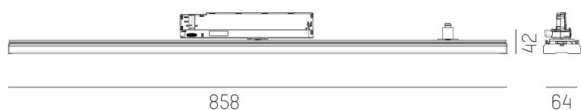

**TRAIL TRACK**

**666-2001030314060**

TRAIL TRACK PROIETTORE CON ADATTATORE BINARIO TRIFASE in alluminio, nero, simile a RAL 9005, ottica lineare fascio 60°, emissione luminosa diretta, UGR <22, girevole 350°, con alimentatore, max. 1050mA, dimmerabilità: non dimmerabile, adattatore/basetta nero, IP20

**DISEGNO**

**DETTAGLI TECNICI**

Potenza sistema [W]	40
tipo di lampadina	LED
flusso luminoso [lm]	5730
corrente second. [mA]	1050
temperatura colore [K]	4000K
CRI	>80
UGR	<22
Ottica	ottica lineare
Designer	INHOUSE
Alimentatore	con alimentatore
Dimmerabilità	non dimmerabile
area di emissione luce	diretta
ang.del fascio lumin.[°]	60°
classe di tensione [V]	220-240V 50/60Hz
Materiale	alluminio
lunghezza [mm]	858
larghezza [mm]	64
altezza [mm]	42
classe di protezione[IP]	IP20
classe di protezione	classe di protezione II
resistenza agli urti	IK06
peso netto [kg]	0,93
Colore lampada	nero
RAL	9005
Colore adattatore/basetta	nero
cod.EAN	9010506844504
durata di vita [h]	L80 B10 50 000
cl. efficienza energ.	C
quantità lampade B16A	50