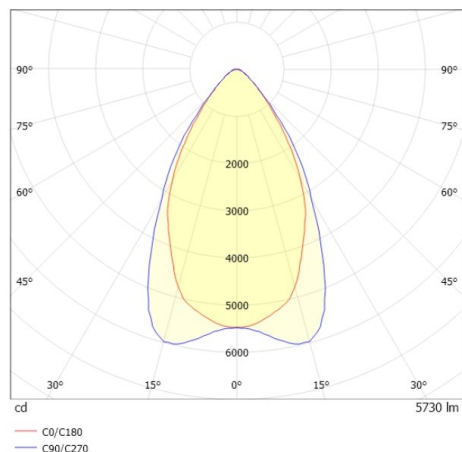

**TRAIL TRACK**

**666-2001030314060**

TRAIL TRACK PROIETTORE CON ADATTATORE BINARIO TRIFASE in alluminio, nero, simile a RAL 9005, ottica lineare fascio 60°, emissione luminosa diretta, UGR <22, girevole 350°, con alimentatore, max. 1050mA, dimmerabilità: non dimmerabile, adattatore/basetta nero, IP20

**DISEGNO**

**DETTAGLI TECNICI**

Potenza sistema [W]	40
tipo di lampadina	LED
flusso luminoso [lm]	5730
corrente second. [mA]	1050
temperatura colore [K]	4000K
CRI	>80
UGR	<22
Ottica	ottica lineare
Designer	INHOUSE
Alimentatore	con alimentatore
Dimmerabilità	non dimmerabile
area di emissione luce	diretta
ang.del fascio lumin.[°]	60°
classe di tensione [V]	220-240V 50/60Hz
Materiale	alluminio
lunghezza [mm]	858
larghezza [mm]	64
altezza [mm]	42
classe di protezione[IP]	IP20
classe di protezione	classe di protezione II
resistenza agli urti	IK06
peso netto [kg]	0,93
Colore lampada	nero
RAL	9005
Colore adattatore/basetta	nero
cod.EAN	9010506844504
durata di vita [h]	L80 B10 50 000
cl. efficienza energ.	C
quantità lampade B16A	50

**CURVA DISTRIBUZIONE LUCE**

I valori indicati sono nominali. Tolleranza della potenza e del flusso luminoso +/- 10%. Tolleranza della temperatura colore: +/- 150 K. I valori sono riferiti ad una temperatura ambiente di 25°C, salvo diversa indicazione.