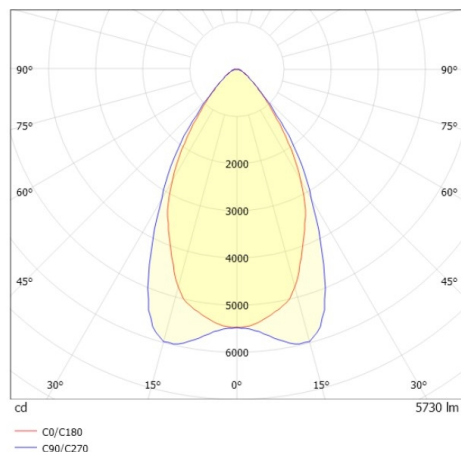

SKIZZE

TECHNISCHE DETAILS

Systemleistung [W]	40
Leuchtmittel	LED
Lichtstrom [lm]	5730
Strom Sek. [mA]	1050
Lichtfarbe [K]	4000K
CRI	>80
UGR	<22
Optik	hochwertige Linear-Optik
Designer	INHOUSE
Betriebsgerät	mit Betriebsgerät
Dimmbarkeit	Smart bluetooth
Lichtaustritt	direkt
Ausstrahlwinkel [°]	60°
Spannung [V]	220-240V 50/60Hz
Material	Aluminium
Länge [mm]	858
Breite [mm]	64
Höhe [mm]	42
Schutzart [IP]	IP20
Schutzklasse	Schutzklasse II
Stoßfestigkeit	IK06
Nettogewicht [kg]	1,03
Farbe Leuchte	schwarz
RAL	9005
Farbe Adapter/Baldachin	schwarz
EAN-Nummer	9010506844481
Lebensdauer [h]	L80 B10 50 000
Energieeffizienzkl.	C
Anz Leuchten B16A	50

LICHTVERTEILUNGSKURVE

Die Werte sind Bemessungswerte. Leistung und Lichtstrom unterliegen initial einer Toleranz von +/- 10%. Toleranz der Farbtemperatur: +/- 150 K. Die Werte gelten wenn nicht anders angegeben für eine Umgebungstemperatur von 25°C.