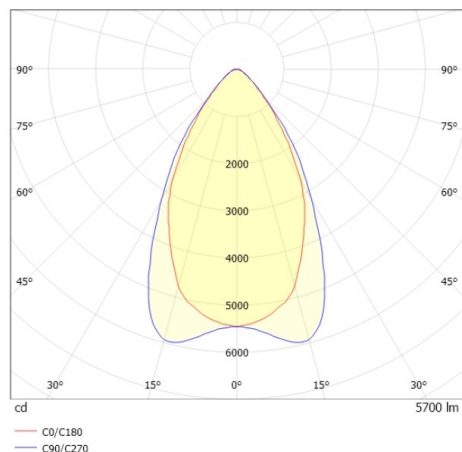

TRAIL TRACK

666-2001030317040

TRAIL TRACK SCHIENENSTRAHLER MIT 3-PH ADAPTER aus Aluminium, grau, ähnlich RAL 9006, hochwertige Linear-Optik Ausstrahlwinkel 60°, Lichtaustritt direkt, UGR <22, drehbar 350°, mit Betriebsgerät, max. 1050mA, Dimmbarkeit: nicht dimmbar, Adapter/Baldachin grau, IP20,

SKIZZE

TECHNISCHE DETAILS

Systemleistung [W]	40
Leuchtmittel	LED
Lichtstrom [lm]	5700
Strom Sek. [mA]	1050
Lichtfarbe [K]	3500K
CRI	>80
UGR	<22
Optik	hochwertige Linear-Optik
Designer	INHOUSE
Betriebsgerät	mit Betriebsgerät
Dimmbarkeit	nicht dimmbar
Lichtaustritt	direkt
Ausstrahlwinkel [°]	60°
Spannung [V]	220-240V 50/60Hz
Material	Aluminium
Länge [mm]	858
Breite [mm]	64
Höhe [mm]	42
Schutzart [IP]	IP20
Schutzklasse	Schutzklasse II
Stoßfestigkeit	IK06
Nettogewicht [kg]	0,93
Farbe Leuchte	grau
RAL	9006
Farbe Adapter/Baldachin	grau
EAN-Nummer	9010506844535
Lebensdauer [h]	L80 B10 50 000
Energieeffizienzkl.	C
Anz Leuchten B16A	50

LICHTVERTEILUNGSKURVE

Die Werte sind Bemessungswerte. Leistung und Lichtstrom unterliegen initial einer Toleranz von +/- 10%. Toleranz der Farbtemperatur: +/- 150 K. Die Werte gelten wenn nicht anders angegeben für eine Umgebungstemperatur von 25°C.