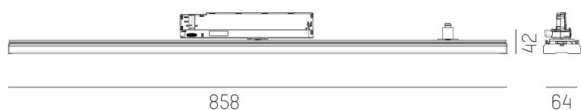

**TRAIL TRACK**

**666-2001030317040**

TRAIL TRACK PROIETTORE CON ADATTATORE BINARIO TRIFASE in alluminio, grigio, simile a RAL 9006, ottica lineare fascio 60°, emissione luminosa diretta, UGR <22, girevole 350°, con alimentatore, max. 1050mA, dimmerabilità: non dimmerabile, adattatore/basetta grigio, IP20

**DISEGNO**

**DETTAGLI TECNICI**

Potenza sistema [W]	40
tipo di lampadina	LED
flusso luminoso [lm]	5700
corrente second. [mA]	1050
temperatura colore [K]	3500K
CRI	>80
UGR	<22
Ottica	ottica lineare
Designer	INHOUSE
Alimentatore	con alimentatore
Dimmerabilità	non dimmerabile
area di emissione luce	diretta
ang.del fascio lumin.[°]	60°
classe di tensione [V]	220-240V 50/60Hz
Materiale	alluminio
lunghezza [mm]	858
larghezza [mm]	64
altezza [mm]	42
classe di protezione[IP]	IP20
classe di protezione	classe di protezione II
resistenza agli urti	IK06
peso netto [kg]	0,93
Colore lampada	grigio
RAL	9006
Colore adattatore/basetta	grigio
cod.EAN	9010506844535
durata di vita [h]	L80 B10 50 000
cl. efficienza energ.	C
quantità lampade B16A	50