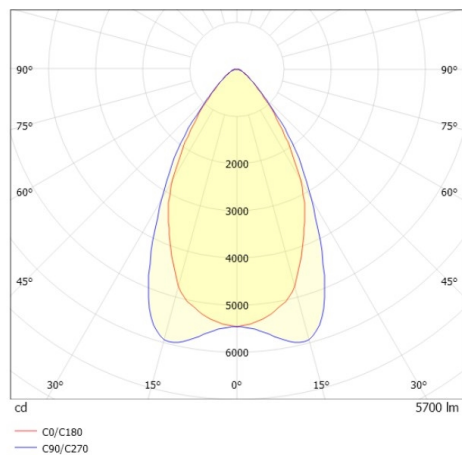

**TRAIL TRACK**

**666-2001030317040**

TRAIL TRACK PROIETTORE CON ADATTATORE BINARIO TRIFASE in alluminio, grigio, simile a RAL 9006, ottica lineare fascio 60°, emissione luminosa diretta, UGR <22, girevole 350°, con alimentatore, max. 1050mA, dimmerabilità: non dimmerabile, adattatore/basetta grigio, IP20

**DISEGNO**

**DETTAGLI TECNICI**

Potenza sistema [W]	40
tipo di lampadina	LED
flusso luminoso [lm]	5700
corrente second. [mA]	1050
temperatura colore [K]	3500K
CRI	>80
UGR	<22
Ottica	ottica lineare
Designer	INHOUSE
Alimentatore	con alimentatore
Dimmerabilità	non dimmerabile
area di emissione luce	diretta
ang.del fascio lumin.[°]	60°
classe di tensione [V]	220-240V 50/60Hz
Materiale	alluminio
lunghezza [mm]	858
larghezza [mm]	64
altezza [mm]	42
classe di protezione[IP]	IP20
classe di protezione	classe di protezione II
resistenza agli urti	IK06
peso netto [kg]	0,93
Colore lampada	grigio
RAL	9006
Colore adattatore/basetta	grigio
cod.EAN	9010506844535
durata di vita [h]	L80 B10 50 000
cl. efficienza energ.	C
quantità lampade B16A	50

**CURVA DISTRIBUZIONE LUCE**

I valori indicati sono nominali. Tolleranza della potenza e del flusso luminoso +/- 10%. Tolleranza della temperatura colore: +/- 150 K. I valori sono riferiti ad una temperatura ambiente di 25°C, salvo diversa indicazione.