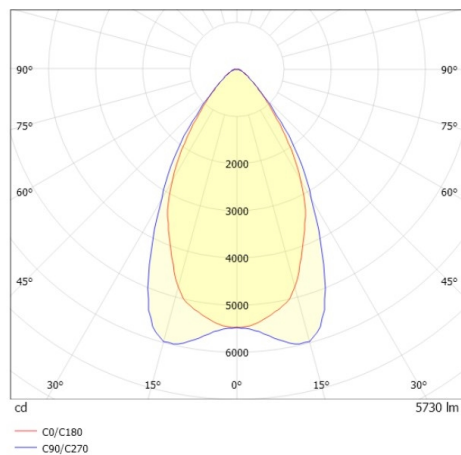

TRAIL TRACK

666-200103031704b

TRAIL TRACK SCHIENENSTRAHLER MIT 3-PH ADAPTER aus Aluminium, grau, ähnlich RAL 9006, hochwertige Linear-Optik Ausstrahlwinkel 60°, Lichtaustritt direkt, UGR <22, drehbar 350°, mit Betriebsgerät, max. 1050mA, Dimmbarkeit: Smart bluetooth, Adapter/Baldachin grau, IP20,

SKIZZE

TECHNISCHE DETAILS

Systemleistung [W]	40
Leuchtmittel	LED
Lichtstrom [lm]	5730
Strom Sek. [mA]	1050
Lichtfarbe [K]	3500K
CRI	>80
UGR	<22
Optik	hochwertige Linear-Optik
Designer	INHOUSE
Betriebsgerät	mit Betriebsgerät
Dimmbarkeit	Smart bluetooth
Lichtaustritt	direkt
Ausstrahlwinkel [°]	60°
Spannung [V]	220-240V 50/60Hz
Material	Aluminium
Länge [mm]	858
Breite [mm]	64
Höhe [mm]	42
Schutzart [IP]	IP20
Schutzklasse	Schutzklasse II
Stoßfestigkeit	IK06
Nettogewicht [kg]	1,03
Farbe Leuchte	grau
RAL	9006
Farbe Adapter/Baldachin	grau
EAN-Nummer	9010506844511
Lebensdauer [h]	L80 B10 50 000
Energieeffizienzkl.	C
Anz Leuchten B16A	50

LICHTVERTEILUNGSKURVE

Die Werte sind Bemessungswerte. Leistung und Lichtstrom unterliegen initial einer Toleranz von +/- 10%. Toleranz der Farbtemperatur: +/- 150 K. Die Werte gelten wenn nicht anders angegeben für eine Umgebungstemperatur von 25°C.