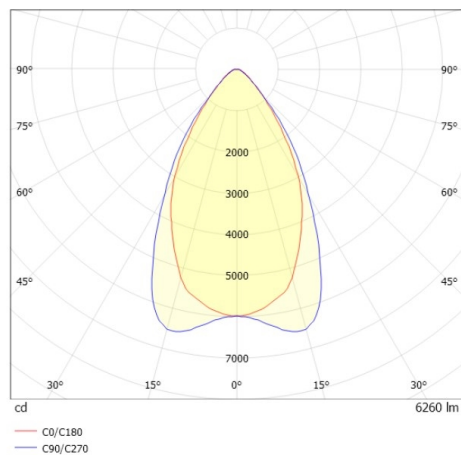

TRAIL TRACK

666-2001030317050

TRAIL TRACK FARETTO DA BINARIO CON ADATTATORE TRIFASE in alluminio, bianco, simile a RAL 9016, ottica lineare fascio 60°, emissione luminosa diretto, UGR <22, girevole 350°, con alimentatore, max. 1050mA, dimmerabilità: non dimmerabile, adattatore/basetta bianco, IP20

DISEGNO

DETTAGLI TECNICI

Potenza sistema [W]	40
tipo di lampadina	LED
flusso luminoso [lm]	6260
corrente second. [mA]	1050
temperatura colore [K]	3500K
CRI	>80
UGR	<22
Ottica	ottica lineare
Designer	INHOUSE
Alimentatore	con alimentatore
Dimmerabilità	non dimmerabile
area di emissione luce	diretta
ang.del fascio lumin.[°]	60°
classe di tensione [V]	220-240V 50/60Hz
Materiale	alluminio
lunghezza [mm]	858
larghezza [mm]	64
altezza [mm]	42
classe di protezione[IP]	IP20
classe di protezione	classe di protezione II
resistenza agli urti	IK06
peso netto [kg]	0,93
Colore lampada	bianco
RAL	9016
Colore adattatore/basetta	bianco
cod.EAN	9010506844573
durata di vita [h]	L80 B10 50 000
cl. efficienza energ.	C
quantità lampade B16A	50

CURVA DISTRIBUZIONE LUCE

I valori indicati sono nominali. Tolleranza della potenza e del flusso luminoso +/- 10%. Tolleranza della temperatura colore: +/- 150 K. I valori sono riferiti ad una temperatura ambiente di 25°C, salvo diversa indicazione.