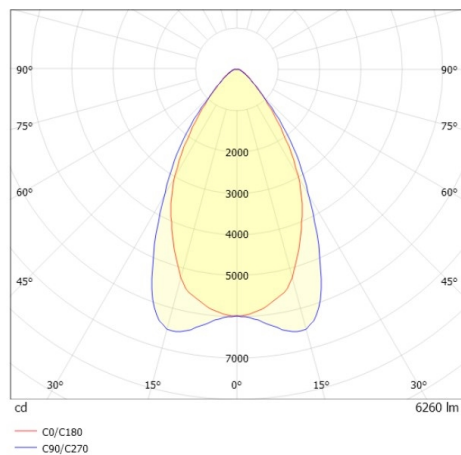

TRAIL TRACK

666-200103031705b

TRAIL TRACK SCHIENENSTRAHLER MIT 3-PH ADAPTER aus Aluminium, weiß, ähnlich RAL 9016, hochwertige Linear-Optik Ausstrahlwinkel 60°, Lichtaustritt direkt, UGR <22, drehbar 350°, mit Betriebsgerät, max. 1050mA, Dimmbarkeit: Smart bluetooth, Adapter/Baldachin weiß, IP20,

SKIZZE

TECHNISCHE DETAILS

Systemleistung [W]	40
Leuchtmittel	LED
Lichtstrom [lm]	6260
Strom Sek. [mA]	1050
Lichtfarbe [K]	3500K
CRI	>80
UGR	<22
Optik	hochwertige Linear-Optik
Designer	INHOUSE
Betriebsgerät	mit Betriebsgerät
Dimmbarkeit	Smart bluetooth
Lichtaustritt	direkt
Ausstrahlwinkel [°]	60°
Spannung [V]	220-240V 50/60Hz
Material	Aluminium
Länge [mm]	858
Breite [mm]	64
Höhe [mm]	42
Schutzart [IP]	IP20
Schutzklasse	Schutzklasse II
Stoßfestigkeit	IK06
Nettogewicht [kg]	1,77
Farbe Leuchte	weiß
RAL	9016
Farbe Adapter/Baldachin	weiß
EAN-Nummer	9010506844542
Lebensdauer [h]	L80 B10 50 000
Energieeffizienzkl.	C
Anz Leuchten B16A	50

LICHTVERTEILUNGSKURVE

Die Werte sind Bemessungswerte. Leistung und Lichtstrom unterliegen initial einer Toleranz von +/- 10%. Toleranz der Farbtemperatur: +/- 150 K. Die Werte gelten wenn nicht anders angegeben für eine Umgebungstemperatur von 25°C.