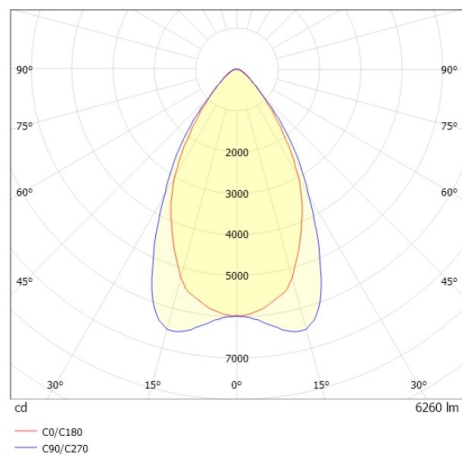

TRAIL TRACK

666-200103031705b

TRAIL TRACK FARETTO DA BINARIO CON ADATTATORE TRIFASE in alluminio, bianco, simile a RAL 9016, ottica lineare fascio 60°, emissione luminosa diretto, UGR <22, girevole 350°, con alimentatore, max. 1050mA, dimmerabilità: Smart bluetooth, adattatore/basetta bianco, IP20

DISEGNO

DETTAGLI TECNICI

Potenza sistema [W]	40
tipo di lampadina	LED
flusso luminoso [lm]	6260
corrente second. [mA]	1050
temperatura colore [K]	3500K
CRI	>80
UGR	<22
Ottica	ottica lineare
Designer	INHOUSE
Alimentatore	con alimentatore
area di emissione luce	diretta
ang.del fascio lumin.[°]	60°
classe di tensione [V]	220-240V 50/60Hz
Materiale	alluminio
lunghezza [mm]	858
larghezza [mm]	64
altezza [mm]	42
classe di protezione [IP]	IP20
classe di protezione	classe di protezione II
resistenza agli urti	IK06
peso netto [kg]	1,77
Colore lampada	bianco
RAL	9016
Colore adattatore/basetta	bianco
cod.EAN	9010506844542
durata di vita [h]	L80 B10 50 000
cl. efficienza energ.	C
quantità lampade B16A	50

CURVA DISTRIBUZIONE LUCE

I valori indicati sono nominali. Tolleranza della potenza e del flusso luminoso +/- 10%. Tolleranza della temperatura colore: +/- 150 K. I valori sono riferiti ad una temperatura ambiente di 25°C, salvo diversa indicazione.