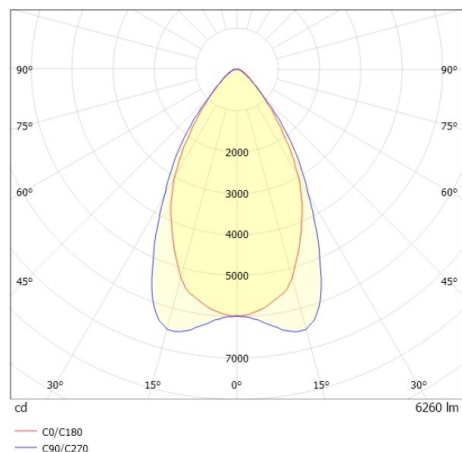

TRAIL TRACK

666-200103031705p

TRAIL TRACK FARETTO DA BINARIO CON ADATTATORE TRIFASE in alluminio, bianco, simile a RAL 9016, ottica lineare fascio 60°, emissione luminosa diretto, UGR <22, girevole 350°, con alimentatore, max. 1050mA, dimmerabilità: Pulse-DALI, adattatore/basetta bianco, IP20

DISEGNO

DETTAGLI TECNICI

Potenza sistema [W]	40
tipo di lampadina	LED
flusso luminoso [lm]	6260
corrente second. [mA]	1050
temperatura colore [K]	3500K
CRI	>80
UGR	<22
Ottica	ottica lineare
Designer	INHOUSE
Alimentatore	con alimentatore
area di emissione luce	diretta
ang.del fascio lumin.[°]	60°
classe di tensione [V]	220-240V 50/60Hz
Materiale	alluminio
lunghezza [mm]	858
larghezza [mm]	64
altezza [mm]	42
classe di protezione [IP]	IP20
classe di protezione	classe di protezione II
resistenza agli urti	IK06
peso netto [kg]	0,98
Colore lampada	bianco
RAL	9016
Colore adattatore/basetta	bianco
cod.EAN	9010506844559
durata di vita [h]	L80 B10 50 000
cl. efficienza energ.	C
quantità lampade B16A	50

CURVA DISTRIBUZIONE LUCE

I valori indicati sono nominali. Tolleranza della potenza e del flusso luminoso +/- 10%. Tolleranza della temperatura colore: +/- 150 K. I valori sono riferiti ad una temperatura ambiente di 25°C, salvo diversa indicazione.