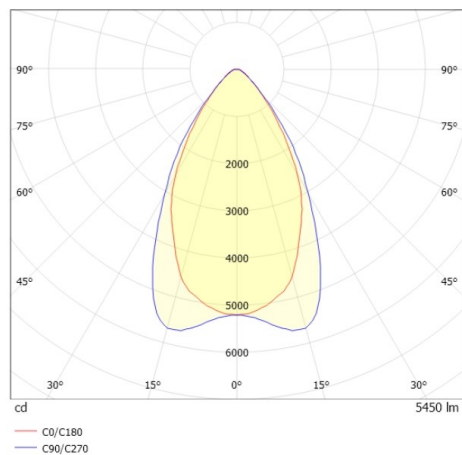

TRAIL TRACK

666-2001030317060

TRAIL TRACK SCHIENENSTRAHLER MIT 3-PH ADAPTER aus Aluminium, schwarz, ähnlich RAL 9005, hochwertige Linear-Optik Ausstrahlwinkel 60°, Lichtaustritt direkt, UGR <22, drehbar 350°, mit Betriebsgerät, max. 1050mA, Dimmbarkeit: nicht dimmbar, Adapter/Baldachin schwarz, IP20,

SKIZZE

TECHNISCHE DETAILS

Systemleistung [W]	40
Leuchtmittel	LED
Lichtstrom [lm]	5450
Strom Sek. [mA]	1050
Lichtfarbe [K]	3500K
CRI	>80
UGR	<22
Optik	hochwertige Linear-Optik
Designer	INHOUSE
Betriebsgerät	mit Betriebsgerät
Dimmbarkeit	nicht dimmbar
Lichtaustritt	direkt
Ausstrahlwinkel [°]	60°
Spannung [V]	220-240V 50/60Hz
Material	Aluminium
Länge [mm]	858
Breite [mm]	64
Höhe [mm]	42
Schutzart [IP]	IP20
Schutzklasse	Schutzklasse II
Stoßfestigkeit	IK06
Nettogewicht [kg]	0,93
Farbe Leuchte	schwarz
RAL	9005
Farbe Adapter/Baldachin	schwarz
EAN-Nummer	9010506844603
Lebensdauer [h]	L80 B10 50 000
Energieeffizienzkl.	C
Anz Leuchten B16A	50

LICHTVERTEILUNGSKURVE

Die Werte sind Bemessungswerte. Leistung und Lichtstrom unterliegen initial einer Toleranz von +/- 10%. Toleranz der Farbtemperatur: +/- 150 K. Die Werte gelten wenn nicht anders angegeben für eine Umgebungstemperatur von 25°C.