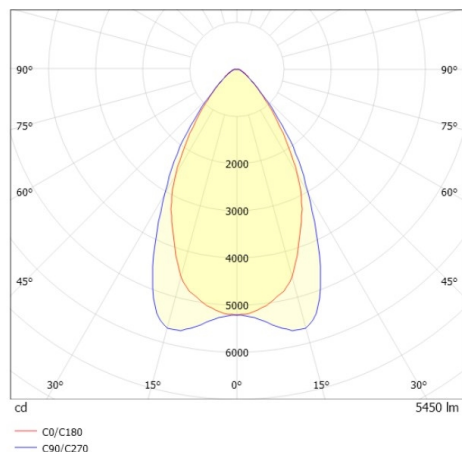

TRAIL TRACK

666-2001030317060

TRAIL TRACK PROIETTORE CON ADATTATORE BINARIO TRIFASE in alluminio, nero, simile a RAL 9005, ottica lineare fascio 60°, emissione luminosa diretta, UGR <22, girevole 350°, con alimentatore, max. 1050mA, dimmerabilità: non dimmerabile, adattatore/basetta nero, IP20

DISEGNO

DETTAGLI TECNICI

Potenza sistema [W]	40
tipo di lampadina	LED
flusso luminoso [lm]	5450
corrente second. [mA]	1050
temperatura colore [K]	3500K
CRI	>80
UGR	<22
Ottica	ottica lineare
Designer	INHOUSE
Alimentatore	con alimentatore
Dimmerabilità	non dimmerabile
area di emissione luce	diretta
ang.del fascio lumin.[°]	60°
classe di tensione [V]	220-240V 50/60Hz
Materiale	alluminio
lunghezza [mm]	858
larghezza [mm]	64
altezza [mm]	42
classe di protezione[IP]	IP20
classe di protezione	classe di protezione II
resistenza agli urti	IK06
peso netto [kg]	0,93
Colore lampada	nero
RAL	9005
Colore adattatore/basetta	nero
cod.EAN	9010506844603
durata di vita [h]	L80 B10 50 000
cl. efficienza energ.	C
quantità lampade B16A	50

CURVA DISTRIBUZIONE LUCE

I valori indicati sono nominali. Tolleranza della potenza e del flusso luminoso +/- 10%. Tolleranza della temperatura colore: +/- 150 K. I valori sono riferiti ad una temperatura ambiente di 25°C, salvo diversa indicazione.