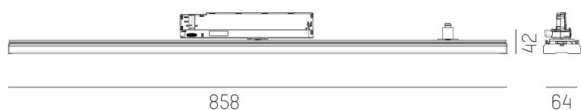

TRAIL TRACK

666-2001030317060

TRAIL TRACK PROIETTORE CON ADATTATORE BINARIO TRIFASE in alluminio, nero, simile a RAL 9005, ottica lineare fascio 60°, emissione luminosa diretta, UGR <22, girevole 350°, con alimentatore, max. 1050mA, dimmerabilità: non dimmerabile, adattatore/basetta nero, IP20

DISEGNO

DETTAGLI TECNICI

Potenza sistema [W]	40
tipo di lampadina	LED
flusso luminoso [lm]	5450
corrente second. [mA]	1050
temperatura colore [K]	3500K
CRI	>80
UGR	<22
Ottica	ottica lineare
Designer	INHOUSE
Alimentatore	con alimentatore
Dimmerabilità	non dimmerabile
area di emissione luce	diretta
ang.del fascio lumin.[°]	60°
classe di tensione [V]	220-240V 50/60Hz
Materiale	alluminio
lunghezza [mm]	858
larghezza [mm]	64
altezza [mm]	42
classe di protezione[IP]	IP20
classe di protezione	classe di protezione II
resistenza agli urti	IK06
peso netto [kg]	0,93
Colore lampada	nero
RAL	9005
Colore adattatore/basetta	nero
cod.EAN	9010506844603
durata di vita [h]	L80 B10 50 000
cl. efficienza energ.	C
quantità lampade B16A	50