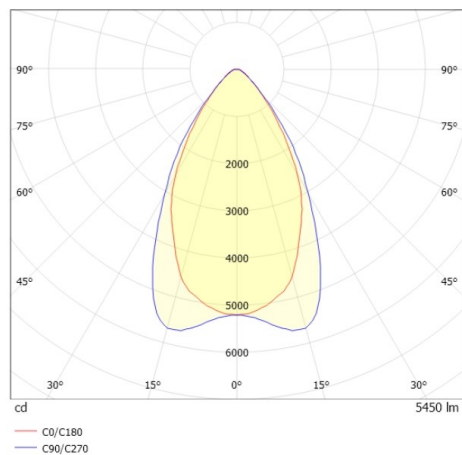

TRAIL TRACK

666-200103031706b

TRAIL TRACK SCHIENENSTRAHLER MIT 3-PH ADAPTER aus Aluminium, schwarz, ähnlich RAL 9005, hochwertige Linear-Optik Ausstrahlwinkel 60°, Lichtaustritt direkt, UGR <22, drehbar 350°, mit Betriebsgerät, max. 1050mA, Dimmbarkeit: Smart bluetooth, Adapter/Baldachin schwarz, IP20,

SKIZZE

TECHNISCHE DETAILS

Systemleistung [W]	40
Leuchtmittel	LED
Lichtstrom [lm]	5450
Strom Sek. [mA]	1050
Lichtfarbe [K]	3500K
CRI	>80
UGR	<22
Optik	hochwertige Linear-Optik
Designer	INHOUSE
Betriebsgerät	mit Betriebsgerät
Dimmbarkeit	Smart bluetooth
Lichtaustritt	direkt
Ausstrahlwinkel [°]	60°
Spannung [V]	220-240V 50/60Hz
Material	Aluminium
Länge [mm]	858
Breite [mm]	64
Höhe [mm]	42
Schutzart [IP]	IP20
Schutzklasse	Schutzklasse II
Stoßfestigkeit	IK06
Nettogewicht [kg]	1,03
Farbe Leuchte	schwarz
RAL	9005
Farbe Adapter/Baldachin	schwarz
EAN-Nummer	9010506844580
Lebensdauer [h]	L80 B10 50 000
Energieeffizienzkl.	C
Anz Leuchten B16A	50

LICHTVERTEILUNGSKURVE

Die Werte sind Bemessungswerte. Leistung und Lichtstrom unterliegen initial einer Toleranz von +/- 10%. Toleranz der Farbtemperatur: +/- 150 K. Die Werte gelten wenn nicht anders angegeben für eine Umgebungstemperatur von 25°C.